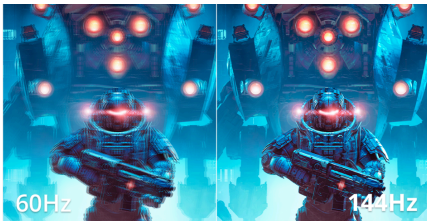

Особливості

144Hz Refresh Rate

Equip yourself with twice the frame rate of other monitors and say goodbye to image stuttering and blurry motion. With a 144Hz refresh rate every frame is rendered sharply and in smooth succession, so you can line up your shots accurately and appreciate high speed races in all their glory.