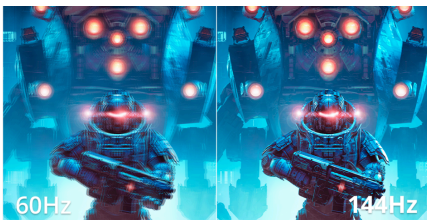

Особливості

144Hz Refresh Rate

Equip yourself with twice the frame rate of other monitors and say goodbye to image stuttering and blurry motion. With a 144Hz refresh rate every frame is rendered sharply and in smooth succession, so you can line up your shots accurately and appreciate high speed races in all their glory.