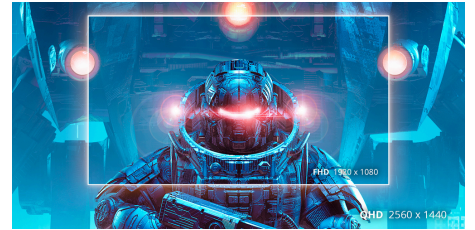

Her Kareyi Hakimiyet Altına Alın: Q27B36X 27" QHD Oyun Monitörü

Q27B36X ile ultra akıcı oyun deneyimi yaşayın; 144Hz yenileme hızı, 0,5ms MPRT tepki süresi ve IPS netliğiyle. HDR10 ve AdaptiveSync teknolojisiyle canlı görseller ve yırtılmasız performans sunar; rekabetçi ve sürükleyici oyunlar için ideal.

Öne çıkan özellikler

144Hz Yenileme Hızı
Kendinizi diğer monitörlerin iki katı kare hızıyla donatın ve görüntü takılmasının yanı sıra bulanık hareketlere de elveda deyin. 144Hz yenileme hızıyla her kare son derece net ve pürüzsüz hale gelir, böylece atışlarınızı doğru bir şekilde sıralayabilir ve yüksek hız gerektiren yarışları hep zaferle taçlandırabilirsiniz.

0.5ms MPRT - Hareketli Görüntü Tepki Süresi
MPRT, hareketli görüntü tepki süresinin kısaltılmasıdır. MPRT teknolojisi, görüntü değişiklikleri sırasında monitörünüzün arka ışığını devre dışı bırakır ve etkinleştirir. Kısaltılmış süre boyunca monitörde bir kare gösterilir, "yırtılma" ve "bulanıklaşma" etkileri azaltılarak daha yumuşak, daha "akışkan" bir oyun deneyimi hissi sağlanır.