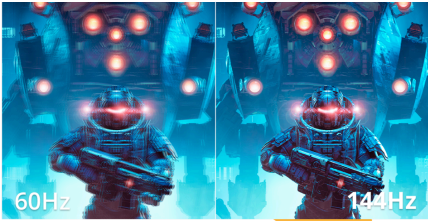

Öne çıkan özellikler

144Hz Yenileme Hızı
Kendinizi diğer monitörlerin iki katı kare hızıyla donatın ve görüntü takılmasının yanı sıra bulanık hareketlere de elveda deyin. 144Hz yenileme hızıyla her kare son derece net ve pürüzsüz hale gelir, böylece atışlarınızı doğru bir şekilde sıralayabilir ve yüksek hız gerektiren yarışları hep zaferle taçlandırabilirsiniz.