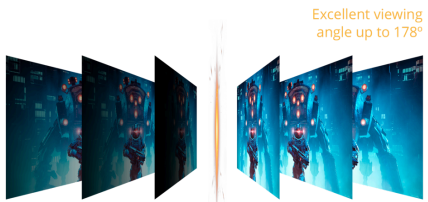

QHD çözünürlük

2560 x 1440 çözünürlüklü Quad HD (QHD), en küçük ayrıntıları ortaya çıkaran üstün görüntü kalitesi ve kesin görüntüleme özelliği sunar. 16:9'luk geniş ekran en boy oranı geniş alanda çalışmak için yeterli alan sunmanın yanı sıra, oyunları veya filmleri orijinal boyutunda görüntülemenizi sağlar.