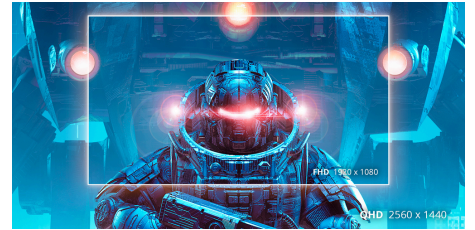

Her Kareyi Hakimiyet Altına Alın: Q27B36X 27" QHD Oyun Monitörü

Q27B36X ile ultra akıcı oyun deneyimi yaşayın; 144Hz yenileme hızı, 0,5ms MPRT tepki süresi ve IPS netliğiyle. HDR10 ve AdaptiveSync teknolojisiyle canlı görseller ve yırtılmaz performans sunar; rekabetçi ve sürükleyici oyunlar için ideal.

Öne çıkan özellikler

144Hz Yenileme Hızı

Kendinizi diğer monitörlerin iki katı kare hızıyla donatın ve görüntü takılmasının yanı sıra bulanık hareketlere de elveda deyin. 144Hz yenileme hızıyla her kare son derece net ve pürüzsüz hale gelir, böylece atışlarınızı doğru bir şekilde sıralayabilir ve yüksek hız gerektiren yarışları hep zaferle taçlandırabilirsiniz.

0.5ms MPRT - Hareketli Görüntü Tepki Süresi

MPRT, hareketli görüntü tepki süresinin kısaltılmasıdır. MPRT teknolojisi, görüntü değişiklikleri sırasında monitörünüzün arka ışığını devre dışı bırakır ve etkinleştirir. Kısaltılmış süre boyunca monitörde bir kare gösterilir, "yırtılma" ve "bulanıklaşma" etkileri azaltılarak daha yumuşak, daha "akışkan" bir oyun deneyimi hissi sağlanır.