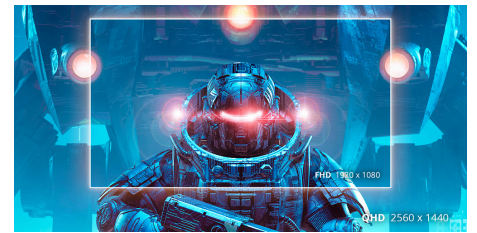

คุณสมบัติ

อัตราการรีเฟรช 144Hz

เตรียมตัวให้พร้อมด้วยอัตราเฟรมที่สูงกว่ามอนิเตอร์อื่นถึงสองเท่า และบอกลาภาพกระตุกและการเคลื่อนไหวที่พร่ามัวไปได้เลย ด้วยอัตราการรีเฟรช 144Hz ทุกเฟรมจะถูกเรนเดอร์อย่างคมชัดและต่อเนื่องอย่างราบรื่น คุณจึงจัดองค์ประกอบภาพได้อย่างแม่นยำและชื่นชมการแข่งขันความเร็วสูงในทุกด้าน

0.5ms MPRT - เวลาตอบสนองภาพเคลื่อนไหว

MPRT เป็นตัวย่อของเวลาตอบสนองของภาพเคลื่อนไหว เทคโนโลยี MPRT จะปิดใช้งานและเปิดใช้งานไฟแบ็คไลท์ของจอภาพของคุณระหว่างการเปลี่ยนแปลงภาพ ด้วยเวลาที่ลดลงที่เฟรมแสดงบนจอภาพ เอฟเฟกต์ "ภาพซ้อน" และ "เบลอ" จะลดลง ส่งผลให้ประสบการณ์การเล่นเกมส์ลื่นไหลและให้ความรู้สึก "ลื่นไหล" มากขึ้น

ความละเอียด QHD

ด้วยความละเอียด 2560 x 1440 Quad HD (QHD) ให้คุณภาพของภาพที่เหนือกว่าและภาพที่คมชัดซึ่งเผยให้เห็นรายละเอียดที่ดีที่สุด อัตราส่วนกว้างยาว 16:9 ของจอโวลต์สกรีนให้พื้นที่กว้างขวางสำหรับกระจายและทำงาน อีกทั้งยังให้คุณเพลิดเพลินกับเกมหรือภาพยนตร์ในขนาดดั้งเดิม