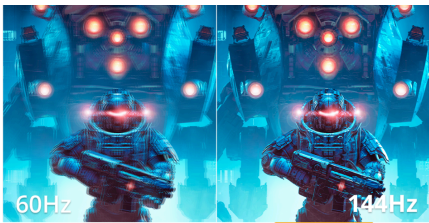

คุณสมบัติ

อัตราการรีเฟรช 144Hz

เตรียมตัวให้พร้อมด้วยอัตราเฟรมที่สูงกว่ามอนิเตอร์อื่นถึงสองเท่า และบอกลาภาพกระตุกและการเคลื่อนไหวที่พร่ามัวไปได้เลย ด้วยอัตราการรีเฟรช 144Hz ทุกเฟรมจะถูกเรนเดอร์อย่างคมชัดและต่อเนื่องอย่างราบรื่น คุณจึงจัดองค์ประกอบภาพได้อย่างแม่นยำและชื่นชมการแข่งขันความเร็วสูงในทุกด้าน