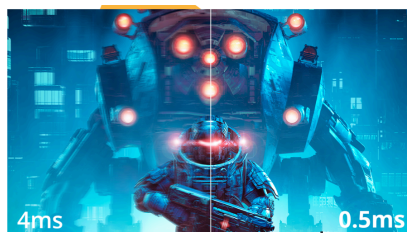

คุณสมบัติ

อัตราการรีเฟรช 144Hz

เตรียมตัวให้พร้อมด้วยอัตราเฟรมที่สูงกว่ามอนิเตอร์อื่นถึงสองเท่า และบอกลาภาพกระตุกและการเคลื่อนไหวที่พร่ามัวไปได้เลย ด้วยอัตราการรีเฟรช 144Hz ทุกเฟรมจะถูกเรนเดอร์อย่างคมชัดและต่อเนื่องอย่างราบรื่น คุณจึงจัดองค์ประกอบภาพได้อย่างแม่นยำและชื่นชมการแข่งขันความเร็วสูงในทุกด้าน

ความละเอียด QHD

ด้วยความละเอียด 2560 x 1440 Quad HD (QHD) ให้คุณภาพของภาพที่เหนือกว่าและภาพที่คมชัดซึ่งเผยให้เห็นรายละเอียดที่ดีที่สุด อัตราส่วนกว้างยาว 16:9 ของจอโวลต์สกรีนให้พื้นที่กว้างขวางสำหรับกระจายและทำงาน อีกทั้งยังให้คุณเพลิดเพลินกับเกมหรือภาพยนตร์ในขนาดดั้งเดิม