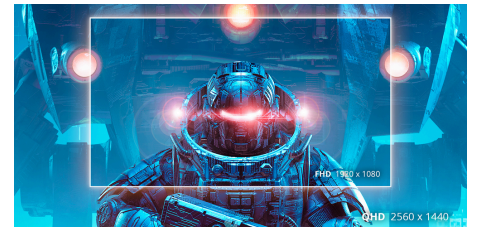

### 0.5ms MPRT - Responstid för rörlig bild

MPRT är en akronym för responstid för rörlig bild. MPRT-teknik inaktiverar och aktiverar din skärms bakgrundsbelysning under bildbyten. Genom den minskade tiden som en bildruta visas på skärmen reduceras "spökbilder" och "suddiga" effekter, vilket resulterar i en mjukare, mer "flytande" spelupplevelse.