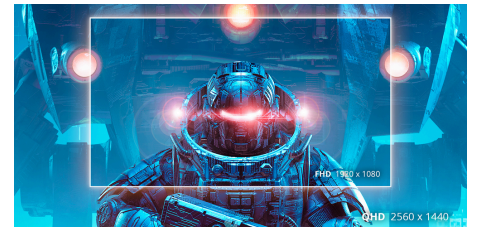

Funktioner

144Hz oppfriskningsfrekvens

Utrusta dig själv med den dubbla skärmhastigheten jämfört med andra bildskärmar och ta farväl av bildhack och suddiga rörelser. Med en 144Hz uppdateringshastighet återges varje ram skarpt och i jämn följd så att du kan ordna dina skjutningar ordentligt och uppskatta snabba biljakter.

0.5ms MPRT - Responstid för rörlig bild

MPRT är en akronym för responstid för rörlig bild. MPRT-teknik inaktiverar och aktiverar din skärms bakgrundsbelysning under bildbyten. Genom den minskade tiden som en bildruta visas på skärmen reduceras "spökbilder" och "suddiga" effekter, vilket resulterar i en mjukare, mer "flytande" spelupplevelse.