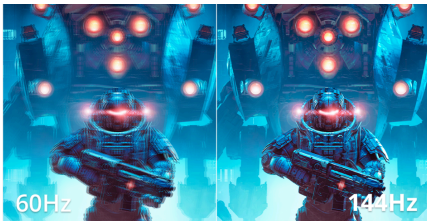

Dominera varje bildruta med Q27B36X 27" QHD gaming-skärm

Upplev ultrasmidigt spel på Q27B36X med 144Hz uppdateringsfrekvens, 0,5ms MPRT-responstid och IPS-klara bilder. Med HDR10 och AdaptiveSync-teknik levererar den levande visuals och rивfri prestanda för både tävlings- och immersivt spelande.

Funktioner

144Hz oppfriskningsfrekvens

Utrusta dig själv med den dubbla skärmhastigheten jämfört med andra bildskärmar och ta farväl av bildhack och suddiga rörelser. Med en 144Hz uppdateringshastighet återges varje ram skarpt och i jämn följd så att du kan ordna dina skjutningar ordentligt och uppskatta snabba biljakter.