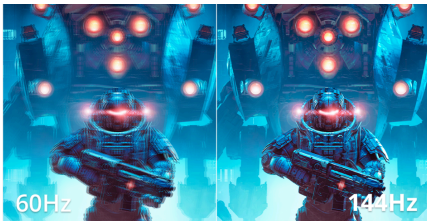

Funktioner

144Hz oppfriskningsfrekvens

Utrusta dig själv med den dubbla skärmhastigheten jämfört med andra bildskärmar och ta farväl av bildhack och suddiga rörelser. Med en 144Hz uppdateringshastighet återges varje ram skarpt och i jämn följd så att du kan ordna dina skjutningar ordentligt och uppskatta snabba biljakter.