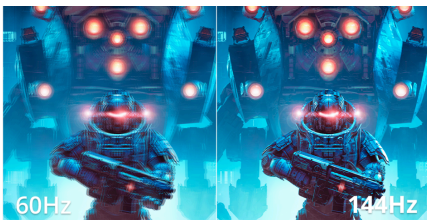

Wyróżnione

144Hz Częstotliwość Odświeżania

Skorzystaj z dwukrotnie wyższej częstotliwości odświeżania w porównaniu do innych monitorów i pożegnaj zrywanie klatek i rozmycie ruchu. Dzięki częstotliwości odświeżania 144 Hz każda klatka jest wyświetlana ostro i płynnie, dzięki czemu możesz precyzyjnie wymierzyć serię w każdej strzelance i rozkoszować się płynnym ruchem podczas szybkich wyścigów.