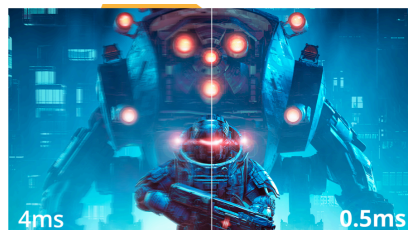

Dominer hvert bilde med Q27B36X 27" QHD gaming-skjerm

Opplev ultrajevnt spill på Q27B36X med 144Hz oppdateringsfrekvens, 0,5ms MPRT responstid og IPS-klare bilder. Med HDR10 og AdaptiveSync-teknologi leverer den livfulle visuals og rivfri ytelse for både konkurranse- og immersiv gaming.

Features

144Hz oppfriskningsfrekvens

Utstyr deg selv med dobbel så høy bildefrekvens enn på andre monitoren. Si farvel til bildehakking og sluret bevegelse. Med en 144Hz oppfriskningsfrekvens gis hver bilderamme skarphet og smidig rekkefølge, slik at du kan sikte skuddene dine nøyaktig og gi deg glede over raske bilspill.

QHD oppløsning

Med 2560 x 1440 oppløsning, Quad HD (QHD) tilbyr overlegen bildekvalitet og bildeskarpheit som viser de fineste detaljene. Widescreen 16:9 bildeforhold gir masse plass til å spre seg utover og jobbe, pluss lar deg nyte spill eller filmer i original størrelse.