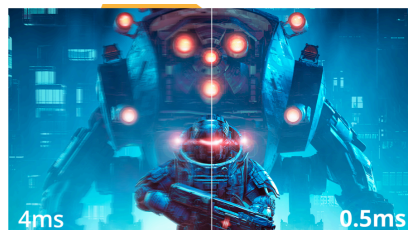

Dominer hvert bilde med Q27B36X 27" QHD gaming-skjerm

Opplev ultrajevnt spill på Q27B36X med 144Hz oppdateringsfrekvens, 0,5ms MPRT responstid og IPS-klare bilder. Med HDR10 og AdaptiveSync-teknologi leverer den livfulle visuals og rивfri ytelse for både konkurranse- og immersiv gaming.

Features

144Hz oppfriskningsfrekvens

Utstyr deg selv med dobbel så høy bildefrekvens enn på andre monitoren. Si farvel til bildehakking og sluret bevegelse. Med en 144Hz oppfriskningsfrekvens gis hver bilderamme skarphet og smidig rekkefølge, slik at du kan sikte skuddene dine nøyaktig og gi deg glede over raske bilspill.

QHD oppløsning

Med 2560 x 1440 oppløsning, Quad HD (QHD) tilbyr overlegen bildekvalitet og bildeskarpheit som viser de fineste detaljene. Widescreen 16:9 bildeforhold gir masse plass til å spre seg utover og jobbe, pluss lar deg nyte spill eller filmer i original størrelse.