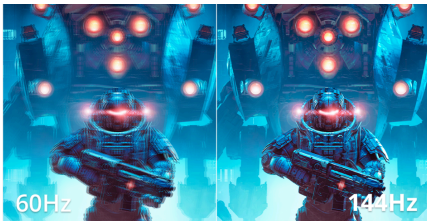

Dominer hvert bilde med Q27B36X 27" QHD gaming-skjerm

Opplev ultrajevnt spill på Q27B36X med 144Hz oppdateringsfrekvens, 0,5ms MPRT responstid og IPS-klare bilder. Med HDR10 og AdaptiveSync-teknologi leverer den livfulle visuals og rivfri ytelse for både konkurranse- og immersiv gaming.

Features

144Hz oppfriskningsfrekvens

Utstyr deg selv med dobbel så høy bildefrekvens enn på andre monitoren. Si farvel til bildehakking og sluret bevegelse. Med en 144Hz oppfriskningsfrekvens gis hver bilderamme skarphet og smidig rekkefølge, slik at du kan sikte skuddene dine nøyaktig og gi deg glede over raske bilspill.

IPS panelet

IPS-panelet gir deg en perfekt seeropplevelse med livaktige, samt utrolige og nøyaktige farger. Fargene ser like ut uansett hvilken vinkel du ser på skjermen fra.

Adaptive sync

Adaptive Sync tilpasser skjermens vertikale oppdateringshastighet til skjermkortets bildefrekvens, noe som gjør spillopplevelsen din enda jevnere ved å eliminere hakking, tearing og andre forstyrrelser. Denne funksjonen er også nyttig hvis du vil nyte videoer og andre visuelle medier i jevn kvalitet.