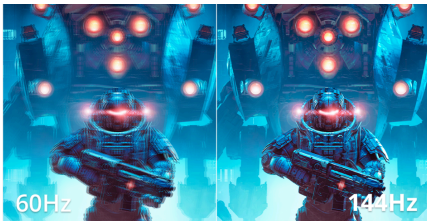

Dominer hvert bilde med Q27B36X 27" QHD gaming-skjerm

Opplev ultrajevnt spill på Q27B36X med 144Hz oppdateringsfrekvens, 0,5ms MPRT responstid og IPS-klare bilder. Med HDR10 og AdaptiveSync-teknologi leverer den livfulle visuals og rивfri ytelse for både konkurranse- og immersiv gaming.

Features

144Hz oppfriskningsfrekvens

Utstyr deg selv med dobbel så høy bildefrekvens enn på andre monitoren. Si farvel til bildehakking og sluret bevegelse. Med en 144Hz oppfriskningsfrekvens gis hver bilderamme skarphet og smidig rekkefølge, slik at du kan sikte skuddene dine nøyaktig og gi deg glede over raske bilspill.

IPS panelet

IPS-panelet gir deg en perfekt seeropplevelse med livaktige, samt utrolige og nøyaktige farger. Fargene ser like ut uansett hvilken vinkel du ser på skjermen fra.

Adaptive sync

Adaptive Sync tilpasser skjermens vertikale oppdateringshastighet til skjermkortets bildefrekvens, noe som gjør spillopplevelsen din enda jevnere ved å eliminere hakking, tearing og andre forstyrrelser. Denne funksjonen er også nyttig hvis du vil nyte videoer og andre visuelle medier i jevn kvalitet.