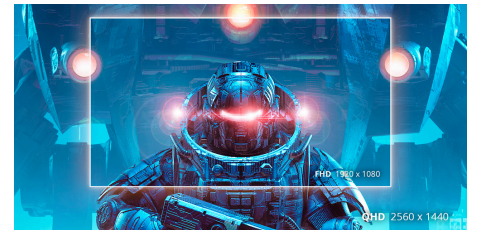

0.5ms MPRT - Responstid for bevegelige bilder

MPRT er et akronym for responstid for bevegelige bilder. MPRT-teknologi deaktiverer og aktiverer skjermens bakgrunnsbelysning under bildeendringer. Gjennom den reduserte tiden en ramme vises på skjermen, reduserer skygge og uskarphet, noe som gir en jevnere, mer flytende spillopplevelse.