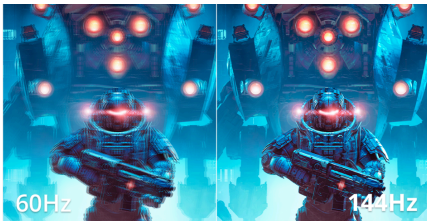

Beheers elk frame met de Q27B36X 27" QHD gaming-monitor

Beleef ultrasoepele gameplay op de Q27B36X met een verversingssnelheid van 144Hz, 0,5ms MPRT-responstijd en IPS-beeldkwaliteit. Met HDR10 en AdaptiveSync-technologie biedt hij levendige visuals en tearing-vrije prestaties voor competitief en meeslepend gamen.

Functies

144Hz Verversingsfrequentie

Rust uzelf uit met tweemaal de framefrequentie van andere monitors en zeg beeld haperingen en vage bewegingen vaarwel. Met een verversingsfrequentie van 144Hz wordt je beeldscherm weergegeven in een soepele opeenvolging, dus u kunt uw schoten nauwkeurig richten en genieten van zeer snelle races in al hun glorie.

IPS-paneel

Het IPS-paneel zorgt voor een uitstekende kijkervaring met levensechte, briljante en toch nauwkeurige kleuren. Kleuren zien er consistent uit, ongeacht vanuit welke hoek u naar het scherm kijkt.