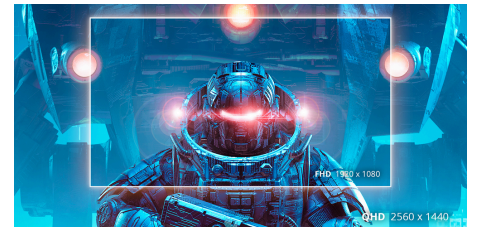

Functies

144Hz Verversingsfrequentie

Rust uzelf uit met tweemaal de framefrequentie van andere monitors en zeg beeld haperingen en vage bewegingen vaarwel. Met een verversingsfrequentie van 144Hz wordt je beeldscherm weergegeven in een soepele opeenvolging, dus u kunt uw schoten nauwkeurig richten en genieten van zeer snelle races in al hun glorie.

0.5ms MPRT - Reactietijd voor bewegend beeld

MPRT is een acroniem voor de reactietijd van bewegende beelden. MPRT-technologie schakelt de achtergrondverlichting van je monitor in en uit tijdens beeldveranderingen. Door de kortere tijd dat een frame op de monitor wordt weergegeven, worden 'ghosting'-en 'blurring'-effecten verminderd, wat resulteert in een vloeiendere, meer 'vloeiende' game-ervaring.

QHD-resolutie

Quad HD (QHD) biedt met een resolutie van 2560 x 1440 superieure beeldkwaliteit en scherpe beelden die de kleinste details onthullen. De breedbeeld aspectverhouding van 16:9 geeft volop ruimte voor uitbreiding van uw werkgebied, en biedt daarbij de mogelijkheid te genieten games of films in hun oorspronkelijke formaat.

IPS-paneel

Het IPS-paneel zorgt voor een uitstekende kijkervaring met levensechte, briljante en toch nauwkeurige kleuren. Kleuren zien er consistent uit, ongeacht vanuit welke hoek u naar het scherm kijkt.