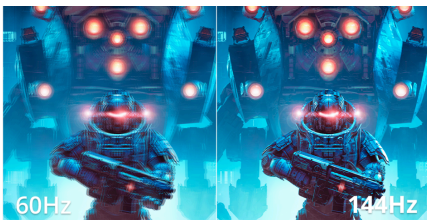

Caratteristiche

144Hz Frequenza di Aggiornamento

Approfittate di una frequenza dei fotogrammi doppia rispetto agli altri monitor e dite addio a disturbi quali il saltellamento delle immagini e l'effetto "mosso". Grazie alla frequenza di aggiornamento di 144 Hz, ogni singolo fotogramma viene reso con una definizione eccellente in una successione fluida, che consente di allineare con precisione le vostre riprese e di apprezzare i giochi di corsa ad alta velocità godendo di ogni minimo dettaglio.