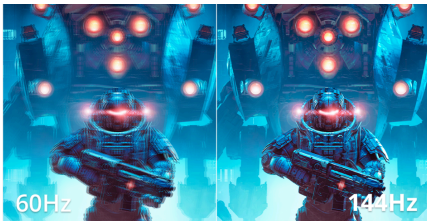

Dominez chaque image avec le moniteur gaming Q27B36X 24" QHD

Profitez d'un gameplay ultra-fluide sur le Q27B36X avec un taux de rafraîchissement de 144Hz, un temps de réponse MPRT de 0,5ms et une dalle IPS. Avec HDR10 et la technologie AdaptiveSync, il offre des visuels éclatants et des performances sans déchirure pour un gaming compétitif et immersif.

Caractéristiques

144Hz Fréquence de rafraîchissement
Équipez-vous d'une fréquence de trame deux fois supérieure à celle des écrans ordinaires et dites adieu aux images saccadées et aux mouvements flous. Grâce à une fréquence de rafraîchissement de 144Hz, chaque image est reproduite de façon nette et en successions fluides, pour que vous puissiez aligner vos tirs avec précision et profiter de vos courses à haute vitesse et ainsi savourez la victoire.