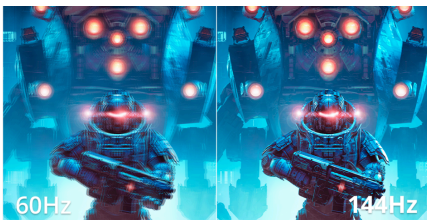

Dominez chaque image avec le moniteur gaming Q27B36X 24" QHD

Profitez d'un gameplay ultra-fluide sur le Q27B36X avec un taux de rafraîchissement de 144Hz, un temps de réponse MPRT de 0,5ms et une dalle IPS. Avec HDR10 et la technologie AdaptiveSync, il offre des visuels éclatants et des performances sans déchirure pour un gaming compétitif et immersif.

Caractéristiques

144Hz Fréquence de rafraîchissement
Équipez-vous d'une fréquence de trame deux fois supérieure à celle des écrans ordinaires et dites adieu aux images saccadées et aux mouvements flous. Grâce à une fréquence de rafraîchissement de 144Hz, chaque image est reproduite de façon nette et en successions fluides, pour que vous puissiez aligner vos tirs avec précision et profiter de vos courses à haute vitesse et ainsi savourez la victoire.

0.5ms MPRT - Temps de réponse des images animées
MPRT est un acronyme pour le temps de réponse des images animées. La technologie MPRT désactive et active le rétroéclairage de votre moniteur lors des changements d'image. Grâce à la réduction du temps d'affichage d'une image sur le moniteur, les effets de « rémanence » et de « flou » sont réduits, ce qui donne une expérience de jeu plus « fluide ».