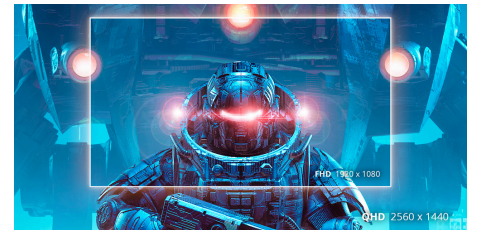

Ominaisuuudet

144Hz virkistystaajuus

Nauti yli kaksinkertaisesta virkistystaajuudesta muihin monitoreihin verrattuna ja sano hyvästit pätkivälle kuvalle ja epäselville liikkeille. 144 Hz:n virkistystaajuuden ansiosta kaikkien kuvien terävyys on erinomainen ja ne näkyvät tasaisesti peräkkäin niin, että voit järjestää otokset tarkoin ja nauttia täysin huipunopeista kilpailuista.

0.5ms MPRT - Liikkuvan kuvan vasteaika

MPRT on lyhenne sanoista Moving Picture Response Time eli liikkuvan kuvan vasteaika. MPRT-tekniikka on tarkoitettu näytön taustavalon sammuttamiseen ja sytyttämiseen kuvan vaihtuessa. Kun kuva näkyy näytöllä vain lyhyen aikaa, tekniikka auttaa vähentämään haamukuvia ja liikesomeutta, mikä tuottaa aiempaa tasaisemman ja sujuvamman pelikokemuksen.