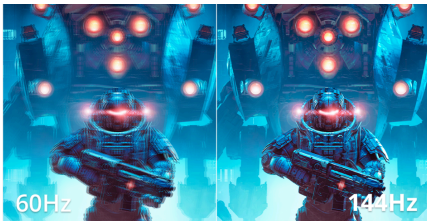

Hallitse jokainen ruutu Q27B36X 27" QHD-pelinäytöllä

Koe ultra-smooth pelaaminen Q27B36X:llä, jossa 144Hz virkistystaajuus, 0,5ms MPRT vasteaika ja IPS-tarkkuus. HDR10 ja AdaptiveSync-tekniologia tarjoavat eläviä kuvia ja repeämättömän suorituskyvyn kilpailu- ja immersiviseen pelaamiseen.

Ominaisuuudet

144Hz virkistystaajuus

Nauti yli kaksinkertaisesta virkistystaajuudesta muihin monitoreihin verrattuna ja sano hyvästit pätkivälle kuvalle ja epäselville liikkeille. 144 Hz:n virkistystaajuuden ansiosta kaikkien kuvien terävyys on erinomainen ja ne näkyvät tasaisesti peräkkäin niin, että voit järjestää otokset tarkoin ja nauttia täysin huipunopeista kilpailuista.

0.5ms MPRT - Liikkuvan kuvan vasteaika

MPRT on lyhenne sanoista Moving Picture Response Time eli liikkuvan kuvan vasteaika. MPRT-tekniikka on tarkoitettu näytön taustavalon sammuttamiseen ja sytyttämiseen kuvan vaihtuessa. Kun kuva näkyy näytöllä vain lyhyen aikaa, tekniikka auttaa vähentämään haamukuvia ja liikesomeutta, mikä tuottaa aiempaa tasaisemman ja sujuvamman pelikokemuksen.

IPS paneeli

IPS-paneeli takaa erinomaisen katselukokemuksen kirkkailla ja realistisilla väreillä. Värit ovat tasaiset katselipa näyttöä mistä tahansa kulmasta.

Adaptive sync

Adaptive Sync sovittaa monitorin pystysuoran virkistystaajuuden grafiikkasuorittimen kuvataajuuteen, mikä parantaa pelikokemusta entisestään estämällä pätkimisen, kuvan repeytymisen ja värinän. Tämä toiminto on hyödyllinen myös videoita ja muita visuaalisia sisältöjä katsellessa, sillä se parantaa kuvan tasaisuutta.