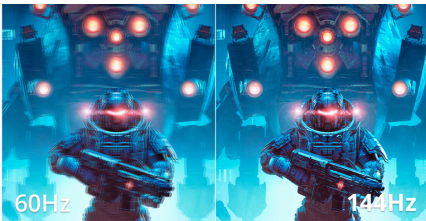

Hallitse jokainen ruutu Q27B36X 27" QHD-pelinäytöllä

Koe ultra-smooth pelaaminen Q27B36X:llä, jossa 144Hz virkistystaajuus, 0,5ms MPRT vasteaika ja IPS-tarkkuus. HDR10 ja AdaptiveSync-tekniologia tarjoavat eläviä kuvia ja repeämättömän suorituskyvyn kilpailu- ja immersiviseen pelaamiseen.

Ominaisuuudet

144Hz virkistystaajuus

Nauti yli kaksinkertaisesta virkistystaajuudesta muihin monitoreihin verrattuna ja sano hyvästit pätkivälle kuvalle ja epäselville liikkeille. 144 Hz:n virkistystaajuuden ansiosta kaikkien kuvien terävyys on erinomainen ja ne näkyvät tasaisesti peräkkäin niin, että voit järjestää otokset tarkoin ja nauttia täysin huipunopeista kilpailuista.

0.5ms MPRT - Liikkuvan kuvan vasteaika

MPRT on lyhenne sanoista Moving Picture Response Time eli liikkuvan kuvan vasteaika. MPRT-tekniikka on tarkoitettu näytön taustavalon sammuuttamiseen ja sytyttämiseen kuvan vaihtuessa. Kun kuva näkyy näytöllä vain lyhyen aikaa, tekniikka auttaa vähentämään haamukuvia ja liikesomeutta, mikä tuottaa aiempaa tasaisemman ja sujuvamman pelikokemukseen.

IPS paneeli

IPS-paneeli takaa erinomaisen katselukokemuksen kirkkailla ja realistisilla väreillä. Värit ovat tasaiset katselipa näyttöä mistä tahansa kulmasta.

Adaptive sync

Adaptive Sync sovittaa monitorin pystysuoran virkistystaajuuden grafiikkasuorittimen kuvataajuuteen, mikä parantaa pelikokemusta entisestään estämällä pätkimisen, kuvan repeytymisen ja värinän. Tämä toiminto on hyödyllinen myös videoita ja muita visuaalisia sisältöjä katsellessa, sillä se parantaa kuvan tasaisuutta.