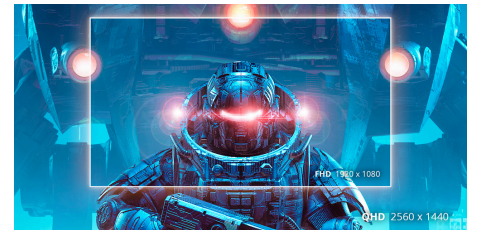

Ominaisuuudet

144Hz virkistystaajuus

Nauti yli kaksinkertaisesta virkistystaajuudesta muihin monitoreihin verrattuna ja sano hyvästit pätkivälle kuvalle ja epäselville liikkeille. 144 Hz:n virkistystaajuuden ansiosta kaikkien kuvien terävyys on erinomainen ja ne näkyvät tasaisesti peräkkäin niin, että voit järjestää otokset tarkoin ja nauttia täysin huipunopeista kilpailuista.

0.5ms MPRT - Liikkuvan kuvan vasteaika

MPRT on lyhenne sanoista Moving Picture Response Time eli liikkuvan kuvan vasteaika. MPRT-tekniikka on tarkoitettu näytön taustavalon sammuuttamiseen ja sytyttämiseen kuvan vaihtuessa. Kun kuva näkyy näytöllä vain lyhyen aikaa, tekniikka auttaa vähentämään haamukuvia ja liikesomeutta, mikä tuottaa aiempaa tasaisemman ja sujuvamman pelikokemukseen.