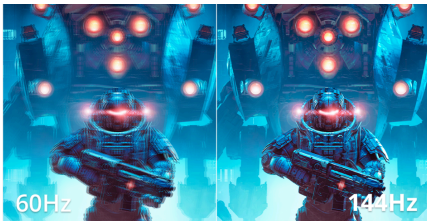

Características

144Hz Tasa de Refresco

Equípate con una frecuencia de fotogramas dos veces superior a la de otros monitores y despídete de los seccionamientos de imagen y los movimientos borrosos. Con una frecuencia de actualización de 144 Hz cada fotograma se procesa con gran precisión y en suave sucesión, por lo que puedes alinear tus disparos con precisión y apreciar las carreras de alta velocidad en todo su esplendor.