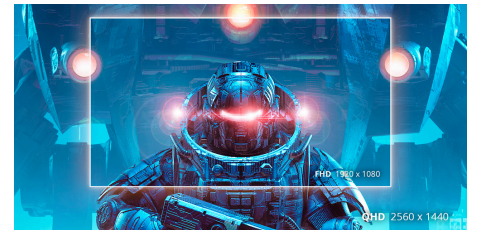

0.5ms MPRT - Tiempo de respuesta de la imagen en movimiento

MPRT - es un acrónimo que significa Tiempo de respuesta de la imagen en movimiento, por sus siglas en inglés. La tecnología MPRT habilita y deshabilita la retroiluminación de su monitor durante los cambios de imagen. Debido al tiempo reducido en que se visualiza un cuadro en su monitor se reducen los efectos fantasma y difuminado, lo cual resulta en una experiencia de juego más suave y "fluida".