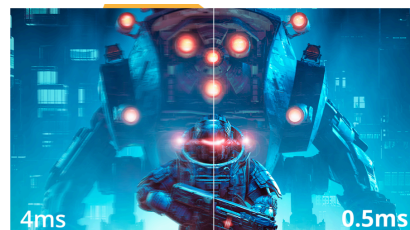

0.5ms MPRT - Tiempo de respuesta de la imagen en movimiento

MPRT - es un acrónimo que significa Tiempo de respuesta de la imagen en movimiento, por sus siglas en inglés. La tecnología MPRT habilita y deshabilita la retroiluminación de su monitor durante los cambios de imagen. Debido al tiempo reducido en que se visualiza un cuadro en su monitor se reducen los efectos fantasma y difuminado, lo cual resulta en una experiencia de juego más suave y "fluida".