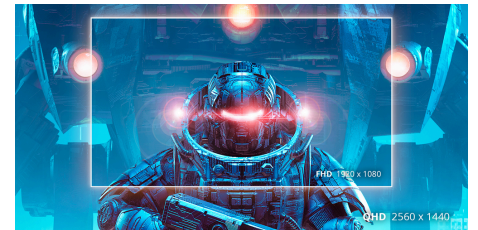

0.5ms MPRT - Tiempo de respuesta de la imagen en movimiento

MPRT - es un acrónimo que significa Tiempo de respuesta de la imagen en movimiento, por sus siglas en inglés. La tecnología MPRT habilita y deshabilita la retroiluminación de su monitor durante los cambios de imagen. Debido al tiempo reducido en que se visualiza un cuadro en su monitor se reducen los efectos fantasma y difuminado, lo cual resulta en una experiencia de juego más suave y "fluida".