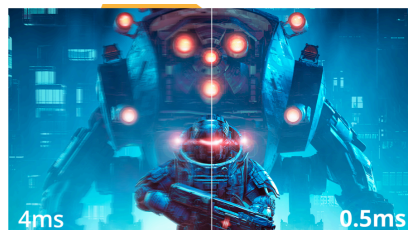

0.5ms MPRT - Tiempo de respuesta de la imagen en movimiento

MPRT - es un acrónimo que significa Tiempo de respuesta de la imagen en movimiento, por sus siglas en inglés. La tecnología MPRT habilita y deshabilita la retroiluminación de su monitor durante los cambios de imagen. Debido al tiempo reducido en que se visualiza un cuadro en su monitor se reducen los efectos fantasma y difuminado, lo cual resulta en una experiencia de juego más suave y "fluida".