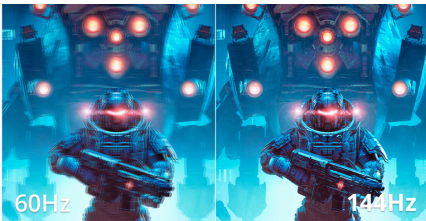

Merkmale

144Hz Bildwiederholraten

Gönnen Sie sich die doppelte Bildfrequenz anderer Monitore und sagen Sie Tschüss zu Bild-Rucklern und unscharfen Bewegungen. Mit einer Wiederholrate von 144 Hz wird jedes Bild scharf mit nahtlosen Übergängen gerendert, sodass Sie Ihre Schüsse exakt platzieren und Hochgeschwindigkeitsrennen im vollen Umfang genießen können.