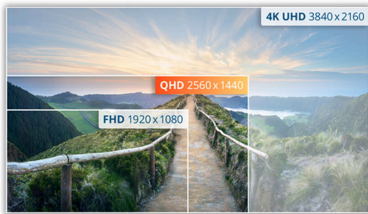

## 27" QHD 100Hz Monitor

Q27B36H is a 27" three-side frameless monitor equipped with a QHD IPS panel for an amazing viewing experience. This display also offers an incredible 100Hz refresh rate, 1ms MPRT response time, and HDR10 features to guarantee the clarity and quality for your work and play. Furthermore, its Flicker-free technology and Low Blue Mode could prevent you from the harmful radiation during working hours.

### ความละเอียด QHD

ด้วยความละเอียด 2560 x 1440 Quad HD (QHD) ให้คุณภาพของภาพที่เหนือกว่าและภาพที่คมชัดซึ่งเผยให้เห็นรายละเอียดที่ดีที่สุด อัตราส่วนกว้างยาว 16:9 ของจอไอทีสกรีนให้พื้นที่กว้างขวางสำหรับกระจายและทำงาน อีกทั้งยังให้คุณเพลิดเพลินกับเกมหรือภาพยนตร์ในขนาดดั้งเดิม