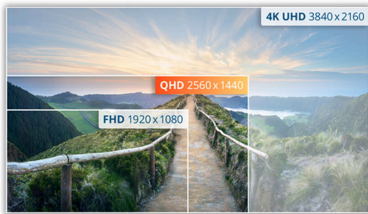

27" QHD Monitor

Q27B30S3 is a 27" upgraded three-side frameless monitor equipped with a QHD IPS panel for an amazing viewing experience. This display also offers an incredible 120Hz refresh rate, 1ms MPRT response time, and HDR10 features to guarantee the clarity and quality for your work and play. Furthermore, its Flicker-free technology and Low Blue Mode could prevent you from the harmful radiation during working hours.

คุณสมบัติ

ความละเอียด QHD

ด้วยความละเอียด 2560 x 1440 Quad HD (QHD) ให้คุณภาพของภาพที่เหนือกว่าและภาพที่คมชัดซึ่งเผยให้เห็นรายละเอียดที่ดีที่สุด อัตราส่วนกว้างยาว 16:9 ของจอไอทีสกรีนให้พื้นที่กว้างขวางสำหรับกระจายและทำงาน อีกทั้งยังให้คุณเพลิดเพลินกับเกมหรือภาพยนตร์ในขนาดดั้งเดิม