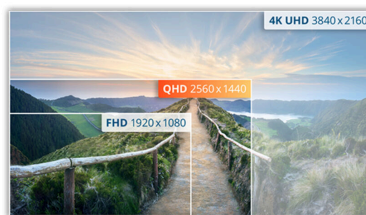

三邊超窄 邊框設計

超窄邊框的設計提供更舒適的觀看感受，同時還能節省空間，且適用於多顯示器拼接，大幅提升視覺體驗。

VESA壁掛功能

VESA壁掛功能可用於壁掛設置或多顯示器安裝，提供您生活及工作所需的靈活性，同時節省更多空間，體驗更寬敞舒適的使用體驗。

QHD 高解析度

提供QHD (2560 x 1440) 高解析度，讓使用者感受極致精細的畫面品質。

IPS 廣視角面板

可視角度達到178°，讓使用者在任何角度觀看均呈現清新亮麗且完整的畫面，同時展現色彩一致性，以實際原色呈現逼真鮮活的畫面。