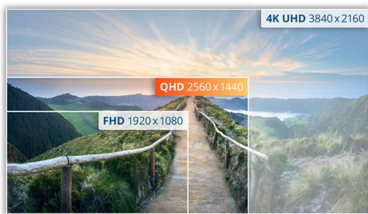

27型QHD窄邊框廣視角顯示器

Q27B2S2為27吋QHD (2560 x 1440 @100Hz)顯示器，採用IPS廣視角面板，展現色彩一致性，以實際原色呈現逼真鮮活的畫面。三邊無邊框設計，不僅節省空間更能聚焦視野，同時擁有護眼的不閃頻技術及淨藍光效果，給予使用者更加安全的使用環境。

功能特点

QHD 高解析度

提供QHD (2560 x 1440) 高解析度，讓使用者感受極致精細的畫面品質。

IPS 廣視角面板

可視角度達到178°，讓使用者在任何角度觀看均呈現清新亮麗且完整的畫面，同時展現色彩一致性，以實際原色呈現逼真鮮活的畫面。

護眼的不閃屏技術

多數LED螢幕使用 PWM (Pulse Width Modulation) 脈衝寬度調變技術調光以掌控亮度，但此脈衝技術易產生閃爍情況，尤其在昏暗微光環境中，更易造成頭疼和眼睛疲勞損傷等不舒適狀況。不閃屏技術則是用運順暢的DC直流背光系統，藉由強化電壓以降低閃爍頻率，提供消費者更健康護眼的使用情境。

DISPLAY INFORMATION	
Screen size (inch)	27,0
Flat / Curved	Flat
Panel treatment	Antiglare (AG)
Pixel Pitch (mm)	0,2331
Pixels per Inch	109,0
Panel resolution	2560x1440
Aspect ratio	16:9
Panel type	IPS
Backlight type	WLED
Max Refresh rate	100 Hz
Response time GtG	14 ms
Static contrast ratio	1000:1
Dynamic contrast ratio	20M:1
Viewing angle (CR10)	178/178
Display colours	16.7M (8bits)
Brightness in nits	250 cd/m ²