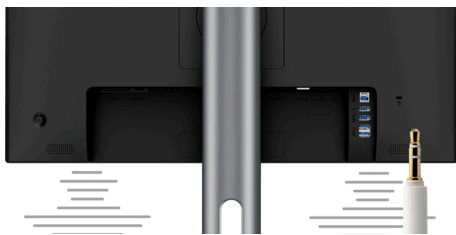

Встроенные динамики

Встроенные динамики позволяют легко общаться с семьей, друзьями и коллегами. А во время игры, просмотра фильмов и прослушивания музыки вы сможете насладиться качественным звуком без необходимости надоедливого подключения внешних динамиков.