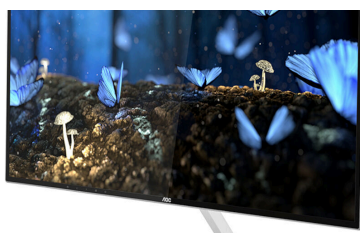

## Slank, stilig 27-tommers skjerm med Quad HD-oppløsning, et rammeløst AH-IPS-panel og en rekke innebygde multimedietilkoblinger

Med sitt 4-siders sømløse design, ultrasmale profil og asymmetriske fot, er dette 27" displayet et virkelig designuttrykk. QHD IPS-panelet har også sylskarpe bilder i fantastiske farger.

### Rammeløst design

I tillegg til å se moderne og attraktiv ut, gjør det rammeløse designet at du kan sette opp flere monitører ved siden av hverandre, sømløst. Markøren/vinduene vil ikke gå tapt i noe mørkt område mellom rammene når skjermene står side ved side.

### IPS panelet

IPS-panelet gir deg en perfekt seeropplevelse med livaktige, samt utrolige og nøyaktige farger. Fargene ser like ut uansett hvilken vinkel du ser på skjermen fra.

### Slank design

Noen ganger er mindre mer: Med denne minimalistiske, slanke profilen, blander denne monitoren seg sømløst inn i arbeidsmiljøet i stedet for å forstyrre synet ditt med en tykk ramme. Nyt mer plass på skrivebordet, lett transport og tiltalende design med denne elegante, lette skjermen.