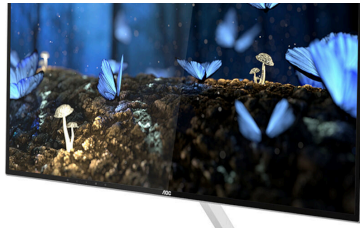

Tyylikäs 27 tuuman näyttö Quad HD -resoluutiolla, kehyksettömällä AH-IPS-paneelilla sekä erilaisilla integroiduilla multimedialiittimillä

Tämä 27" näyttö on todellinen muotoilu-ikoni 4-sivuisen reunattoman muotoilun, erittäin kapean profiilin ja epäsymmetrisen telineen ansiosta. Sen QHD IPS-paneeli tarjoaa myös erittäin tarkat kuvat kirkkailla väreillä.

Ominaisuudet

Kehyksetön muotoilu

Kehyksetön muotoilu on tyylikäs ja puoleensavetävä, se mahdollistaa lisäksi useiden monitorien saumattoman asetuksen. Ei enää kursorin/ikkunoiden häviämistä tummiin kehyksiin käyttäessä useita eri näyttöjä vierekkäin.

IPS paneeli

IPS-paneeli takaa erinomaisen katselukokemuksen kirkkailla ja realistisilla väreillä. Värit ovat tasaiset katselipa näyttöä mistä tahansa kulmasta.

QHD Resoluutio

2560 x 1440 -resoluution ansiosta Quad HD (QHD) tarjoaa ensiluokkaisen kuvan laadun ja terävyyden jokaista yksityiskohtaa varten. Laajakuvainen 16:9 kuvasuhde tarjoaa runsaasti tilaa työskentelyyn, se mahdollistaa myös pelien ja elokuvien katselemisen alkuperäisessä koossa.

Kapea muotoilu

Joskus vähemmän on enemmän: Minimalistisen ja kapean profiilin ansiosta tämä monitori sopii täydellisesti työympäristöön, ei enää suuren kotelon aiheuttamia visuaalisia esteitä. Enemmän tilaa työpöydällä, helppo kuljetus ja miellyttävä muotoilu kapean ja kevyen näytön ansiosta.