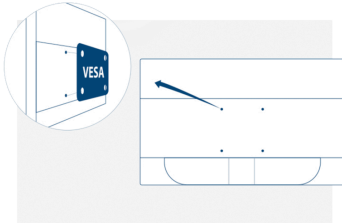

QHD çözünürlük

2560 x 1440 çözünürlüklü Quad HD (QHD), en küçük ayrıntıları ortaya çıkaran üstün görüntü kalitesi ve kesin görüntüleme özelliği sunar. 16:9'luk geniş ekran en boy oranı geniş alanda çalışmak için yeterli alan sunmanın yanı sıra, oyunları veya filmleri orijinal boyutunda görüntülemenizi sağlar.

Vesa Mount

AOC'nin Ergo Base ayakları, esneklik, sağlamlık ve pratik kullanım özelliklerini bir arada sağlıyor. Ancak, siz yine de duvar montaj veya masa montaj setlerinin kullandığı çoklu monitör kurulumlarını uygulamak mı istiyorsunuz? VESA montaj elemanları size en üst düzeyde esneklik sağlar. İster pivot modunda, baş aşağı şekilde veya birbirinin üstünde olsun 3. şahıs bağlantılarını kullanarak monitörünüzü istediğiniz yere takın ve VESA montaj seçeneği sayesinde sorunsuz durmasını sağlayın.