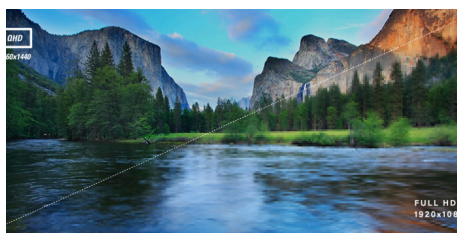

27-tums QHD-skärm med 1 ms svarstid

Stor 27-tums QHD-skärm med en 1 ms svarstid för underhållning utan spökeffekter. Den har DisplayPort, HDMI, DVI och VGA-kontakter.

Funktioner

QHD upplösning

Med 2560 x 1440 upplösning erbjuder Quad HD (QHD) överlägsen bildkvalitet och skarpa bilder som avslöjar de finaste detaljerna. Widescreen 16: 9-bildförhållandet ger gott om utrymme att sprida ut dig och arbeta, plus att du kan njuta av spel eller filmer i dess ursprungliga storlek.

Vesa Mount

AOC:s Ergo Base står för mångsidighet, robusthet och användarvänlighet i ett paket. Men vill du fortfarande använda din väggmontering eller sätta upp flera bildskärmar med hjälp av skrivbordsfästen? VESA-fästen ger dig den största flexibiliteten. Upp och ner, i vridläge, ovanpå varandra, sätt fast skärmen där du vill med tredje parts fästen och stativ tack vare VESA-monteringsalternativet.