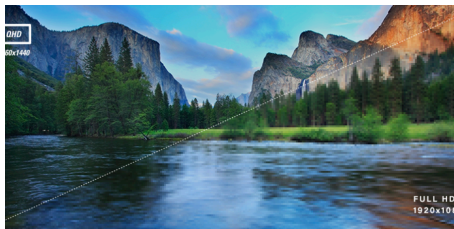

Monitor QHD de 27" com tempo de resposta de 1 ms

Grande monitor QHD de 27" com tempo de resposta de 1 ms para entretenimento sem efeitos de fantasma. Possui conectores DisplayPort, HDMI, DVI e VGA.

Funcionalidades

Resolução QHD

Com uma resolução de 2560 x 1440, o Quad HD (QHD) oferece uma qualidade de imagem superior e imagens nítidas que revelam os mais pequenos detalhes. A proporção de 16:9 do ecrã panorâmico oferece muito espaço para se espriar e trabalhar, permitindo-lhe ainda desfrutar de jogos ou filmes no seu formato original.