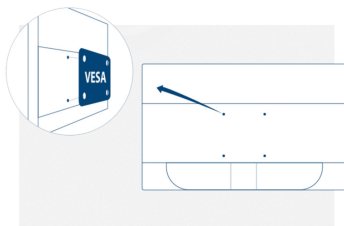

Vesa Mount

Podstawa ergonomiczna Ergo Base AOC jest wszechstronna, solidna i łatwa w obsłudze. Ale czy nadal chcesz używać mocowania ściennego lub konfiguracji z wieloma monitorami z użyciem mocowań biurkowych? Mocowanie VESA zapewnia najwyższy poziom elastyczności. Spodem do góry, w trybie pivot, jeden nad drugim... zamontuj swój monitor gdziekolwiek zechcesz z użyciem dostępnych w sprzedaży mocowań i stojaków innych firm dzięki opcji montażu VESA.