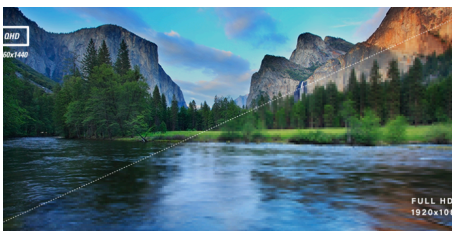

Monitor 27" QHD z czasem reakcji 1 ms

Duży monitor 27" QHD z czasem reakcji 1 ms, co gwarantuje rozrywkę bez efektu smużenia. Jest wyposażony w złącza DisplayPort, HDMI, DVI i VGA.

Wyróżnione

Rozdzielczość QHD

Dzięki rozdzielczości 2560 x 1440 pikseli Quad HD (QHD) zapewnia najwyższą jakość i ostrość obrazu oraz wysoki poziom jego szczegółowości. Szerokoekranowe proporcje obrazu 16:9 zapewniają wystarczającą ilość miejsca zarówno na aplikacje biurowe, jak i rozrywkę w postaci gier i filmów.

Vesa Mount

Podstawa ergonomiczna Ergo Base AOC jest wszechstronna, solidna i łatwa w obsłudze. Ale czy nadal chcesz używać mocowania ściennego lub konfiguracji z wieloma monitorami z użyciem mocowań biurkowych? Mocowanie VESA zapewnia najwyższy poziom elastyczności. Spodem do góry, w trybie pivot, jeden nad drugim... zamontuj swój monitor gdziekolwiek zechcesz z użyciem dostępnych w sprzedaży mocowań i stojaków innych firm dzięki opcji montażu VESA.