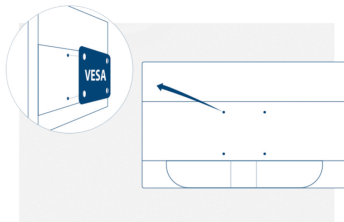

Med 2560 x 1440 oppløsning, Quad HD (QHD) tilbyr overlegen bildeklarhet og bildeskarpheit som viser de fineste detaljene. Widescreen 16:9 bildeforhold gir masse plass til å spre seg utover og jobbe, pluss lar deg nyte spill eller filmer i original størrelse.

Vesa Mount

AOCs Ergo Base stativ er allsidig, robust og enkel i bruk - alt i en pakke. Men vil du likevel bruke veggfestet eller multi-monitor oppsett på skrivebordet? VESA-montering gir deg maksimal fleksibilitet. Opp.ned, rotasjonsmodus, stablet opp - monter monitoren slik du vil ved hjelp av tredjeparts monteringer og stativer - takket være VESA-monteringsmulighet.