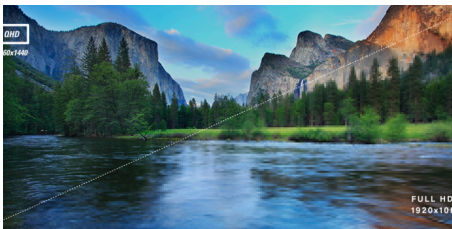

QHD-monitor van 27" met een responstijd van 1 ms

Grote QHD-monitor van 27" met responstijd van 1 ms voor amusement zonder ghosting-effecten. De monitor heeft DisplayPort-, HDMI-, DVI- en VGA-aansluitingen.

Functies

QHD-resolutie

Quad HD (QHD) biedt met een resolutie van 2560 x 1440 superieure beeldkwaliteit en scherpe beelden die de kleinste details onthullen. De breedbeeld aspectverhouding van 16:9 geeft volop ruimte voor uitbreiding van uw werkgebied, en biedt daarbij de mogelijkheid te genieten games of films in hun oorspronkelijke formaat.

Vesa Mount

AOC's Ergo Base-standaarden geven in één pakket veelzijdigheid, robuustheid en gebruiksgemak. Maar wilt u toch wandmontage gebruiken of een installatie met meerdere monitors aan de wand plaatsen? VESA-montage materiaal biedt u de allergrootste flexibiliteit. Ondersteboven, draaien om de as, boven elkaar, bevestig uw monitor waar u maar montagemateriaal en standaards van externe leveranciers wilt gebruiken, het is mogelijk met de optie van VESA-montage.