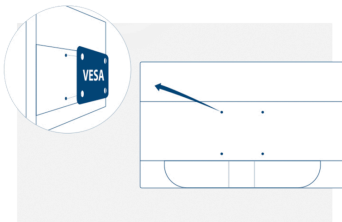

Functies

QHD-resolutie

Quad HD (QHD) biedt met een resolutie van 2560 x 1440 superieure beeldkwaliteit en scherpe beelden die de kleinste details onthullen. De breedbeeld aspectverhouding van 16:9 geeft volop ruimte voor uitbreiding van uw werkgebied, en biedt daarbij de mogelijkheid te genieten games of films in hun oorspronkelijke formaat.

Vesa Mount

AOC's Ergo Base-standaarden geven in één pakket veelzijdigheid, robuustheid en gebruiksgemak. Maar wilt u toch wandmontage gebruiken of een installatie met meerdere monitors aan de wand plaatsen? VESA-montage materiaal biedt u de allergrootste flexibiliteit. Ondersteboven, draaien om de as, boven elkaar, bevestig uw monitor waar u maar montagemateriaal en standaards van externe leveranciers wilt gebruiken, het is mogelijk met de optie van VESA-montage.