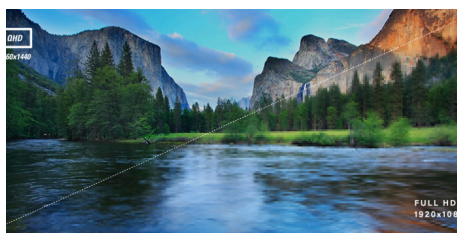

Risoluzione QHD

Con la risoluzione 2560 x 1440, Quad HD (QHD) offre una qualità superiore delle immagini e immagini nitide che rivelano persino i dettagli più fini. Il widescreen formato 16:9 fornisce spazio in abbondanza per espandersi e lavorare e vi permette di fruire di giochi o film nel loro formato originale.

Vesa Mount

I piedistalli Ergo Base di AOC combinano versatilità, robustezza e semplicità d'uso in un unico prodotto. Ma volete continuare a utilizzare la vostra installazione a parete o multi-schermo mediante con supporti per scrivania? I sistemi di fissaggio VESA vi offrono la massima flessibilità. Fissate il vostro monitor in qualunque posizione (capovolto, ruotato, o sopra un altro display) e ovunque desideriate con supporti e piedistalli di terzi, grazie al sistema di fissaggio VESA opzionale.