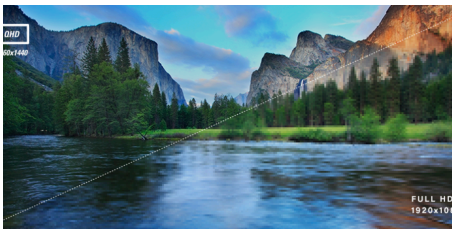

Monitor de 27" QHD con tiempo de respuesta de 1 ms

Gran monitor de 27" QHD con un tiempo de respuesta de 1 ms para disfrutar del entretenimiento sin efectos de ghosting. Presume de conexiones DisplayPort, HDMI, DVI y VGA.

Características

Resolución QHD

Con una resolución de 2560 x 1440, la pantalla Quad HD (QHD) ofrece una calidad superior de imagen e imágenes más precisas que desvelan los detalles más sutiles. La relación de aspecto de gran pantalla de 16:9 proporciona mucho espacio para repartir y trabajar, y también te permite disfrutar de juegos o películas en su tamaño original.

Vesa Mount

Los soportes con base ergonómica de AOC aportan versatilidad, robustez y facilidad de uso en una sola pieza. ¿Pero todavía quieres seguir utilizando tu montaje de pared o tu configuración de monitores múltiples con soportes de escritorio? Los soportes VESA te ofrecen la máxima flexibilidad. Boca abajo, en modo apaisado, uno encima de otro... fija tu monitor donde quieras con soportes y fijaciones de terceros gracias a la opción de montaje de VESA.