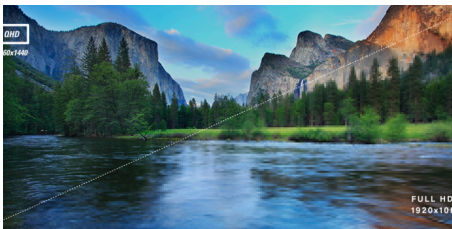

Merkmale

QHD-Auflösung

Mit 2560 x 1440 Auflösung bietet Quad HD (QHD) überragende Bildqualität und scharfe Bilder, die selbst die feinsten Details zeigen. Das Widescreen-Seitenverhältnis von 16:9 bietet viel Platz, um sich auszubreiten und zu arbeiten, außerdem ermöglicht es Ihnen, Spiele oder Filme in ihrer Originalgröße zu genießen.

HDMI

HDMI (High-Definition Multimedia Interface) wird von den aktuellen Spielekonsolen, aktuellen Grafikkarten und Set-Top-Boxen unterstützt, welche das HDCP-Schutzsystem für digitale Inhalte beinhalten. Die HDMI 1.3-1.4b Versionen unterstützen bis zu 144 Hz Bildwiederholraten bei 1080p und 75 Hz bei 1440p, wohingegen HDMI 2.0-2.0b Versionen 240 Hz bei 1080p, 144 Hz bei 1440p und 60 Hz bei 2160p (4K) unterstützen.