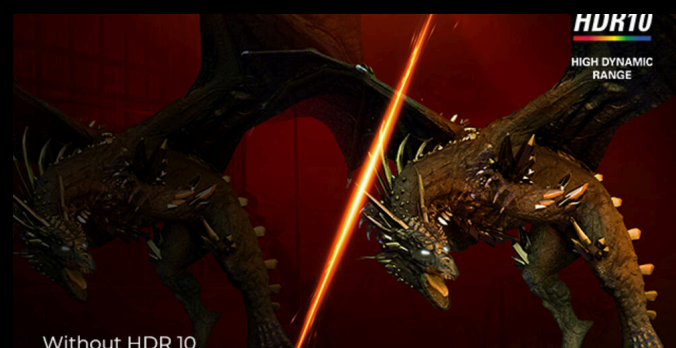

0.5MS 極速 反應時間

0.5ms極速反應時間，讓畫面的一舉一動變得清晰無比，盡情享受超順暢的遊戲畫面。

ADAPTIVE SYNC 告別撕裂卡頓

同步處理 GPU 與顯示器間的訊號，就緒時才會顯示影格內容；提供順暢的視覺體驗，不會再有畫面撕裂或間斷的情況。

在HDR10下最佳地享受遊戲的樂趣

HDR10 在這裡進一步提升圖像品質，改善您的 GPU 或主機與顯示器的同步。這將創造出更逼真、沉浸式和流暢的遊戲體驗：您將感覺自己一步步踏入遊戲中，逐影而入。