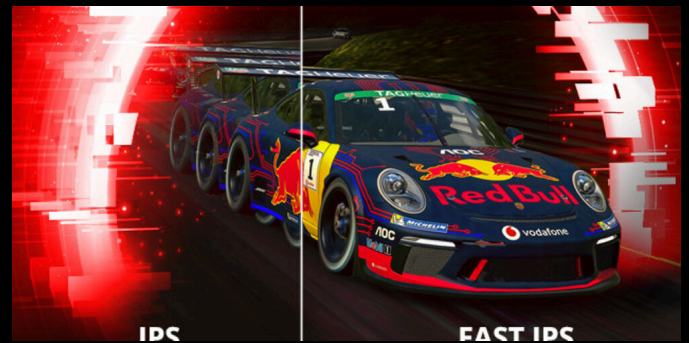

全新**FAST IPS** 重新定義電競標準

全新Fast FPS技術相比傳統IPS快4倍，助您在分秒必爭的競技遊戲中掌握先機。憑藉真正1ms (GTG)的反應時間及令人神往的視覺效果，把您的實力提升到全新境界！