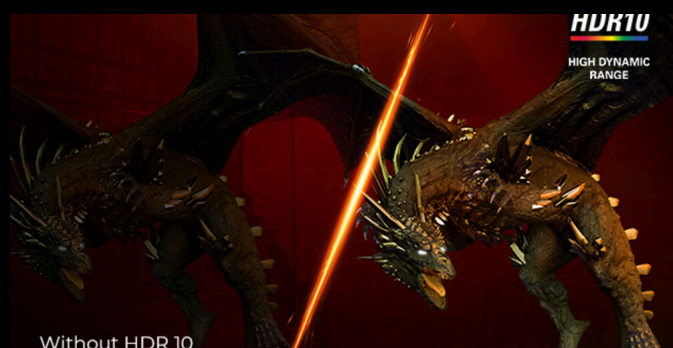

## ADAPTIVE SYNC 告別撕裂卡頓

同步處理 GPU 與顯示器間的訊號，就緒時才會顯示影格內容；提供順暢的視覺體驗，不會再有畫面撕裂或間斷的情況。