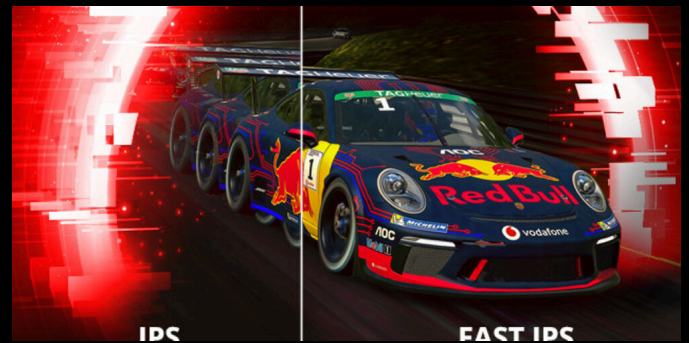

AGON
BY AOC

POWERED BY
Q24G4E

AOC Q24G4E 電競顯示器 — 極致流暢，征服戰場。搭載快速 IPS 面板及 2K QHD 解像度 (2560×1440)，配合 Adaptive-Sync 與 MBR Sync 技術，實現 0.5ms 極速反應及 180Hz 超高刷新率，杜絕殘影撕裂，主宰每場對決。HDR10 高動態範圍強化光影細節，畫面更逼真，反應快人一步！AOC 專業電競顯示器，助你精準捕捉戰機，穩操勝券！

- 全新**Fast IPS** 重新定義電競標準
- **QHD** 高解析度
- **180Hz** 刷新率
- **0.5ms** 極速 反應時間
- **Adaptive Sync** 告別撕裂卡頓
- 在**HDR10**下最佳地享受遊戲的樂趣

全新**FAST IPS** 重新定義電競標準

全新Fast FPS技術相比傳統IPS快4倍，助您在分秒必爭的競技遊戲中掌握先機。憑藉真正1ms (GTG)的反應時間及令人神往的視覺效果，把您的實力提升到全新境界！

QHD 高解析度

提供QHD (2560 x 1440) 高解析度，讓使用者感受極致精細的畫面品質。

180HZ 刷新率

競爭激烈的遊戲需要最好的技術來確保無延遲、更流暢的遊戲。這款 AOC 顯示器 AGON 具有 180Hz 更新率，比標準顯示器快 3 倍。較低的幀速率會使敵人看起來在螢幕上從一個點跳到另一個點，從而使他們成為很難擊中的目標。180Hz 幀速率將那些關鍵的丟失影像恢復到螢幕上，以超平滑的運動顯示敵人的動作，讓您更輕鬆地瞄準。有了這款 AOC 遊戲顯示器 AGON，您將不必忍受輸入延遲和螢幕撕裂。

通用性

Model Name	Q24G4E
Brand	AOC
Channel	Gaming
Product line	AOC Gaming
Design family	G4

DISPLAY INFORMATION

Screen size (inch)	23,8
Pixel Pitch (mm)	0,2058
Panel resolution	2560x1440
Aspect ratio	16:9
Panel type	IPS
Max Refresh rate	180 Hz
Response time GtG	1 ms
Response time MPRT	0.5 ms
Static contrast ratio	1000:1
Dynamic contrast ratio	MEGA DCR
Viewing angle (CR10)	178/178
Display colours	1.07 Billion
Brightness in nits	350 cd/m ²