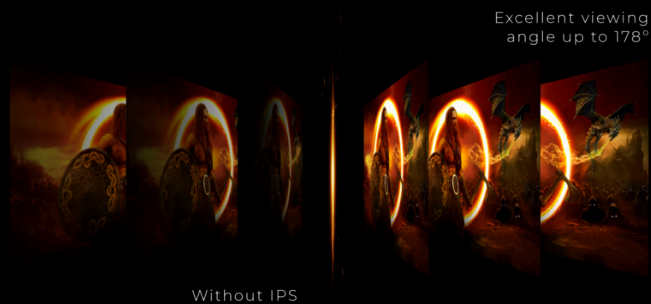

AGON
BY AOC

UNLEASH YOUR
POTENTIAL

POWERED BY

Q24G2A/BK

AMD
FreeSync
Premium

NVIDIA
G-SYNC

165Hz

Q24G2AE/BK is a model suitable for all users who demand high performance. It boasts QHD resolution, low input lag and a wide color gamut combined with a height-adjustable stand. The refresh rate of 165 Hz, the fast response time of 1 ms MPRT and the support of Adaptive Sync technology of the Q24G2A/BK monitor eliminate image tearing and stuttering.

З роздільною здатністю 2560 x 1440 Quad HD (QHD) забезпечує чудову якість зображення та виняткову чіткість, що дозволяє побачити найдрібніші деталі. Широкоформатне співвідношення сторін 16:9 надає достатньо простору для роботи та дозволяє насолоджуватися іграми чи фільмами в їхньому оригінальному розмірі.

QHD 2560 x 1440

IPS-ПАНЕЛЬ

IPS-панель забезпечує неймовірну якість зображення з реалістичними, яскравими та точно переданими кольорами. Картинка залишається насиченою та незмінною, незалежно від кута, під яким ви дивитеся на екран.

MINIMAL BEZEL DISTRACTION FOR THE ULTIMATE BATTLE STATION

Expand your view with multiple monitor set-up. The narrow border and frameless design offer the minimal bezel distraction for the ultimate battle station.