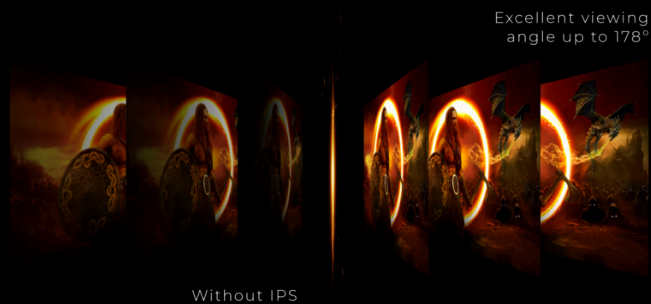

- **QHD upplösning**
- **IPS-panelen**
- **165Hz oppfriskningsfrekvens**
- **Ramlös design**
- **Höjdställningsbar ställning**
- **GMENU**

QHD UPPLÖSNING

Med 2560 x 1440 upplösning erbjuder Quad HD (QHD) överlägsen bildkvalitet och skarpa bilder som avslöjar de finaste detaljerna. Widescreen 16: 9-bildförhållandet ger gott om utrymme att sprida ut dig och arbeta, plus att du kan njuta av spel eller filmer i dess ursprungliga storlek.

QHD 2560 x 1440

IPS-PANELEN

IPS-panelen garanterar en utmärkt tittarupplevelse med naturtrogna men ändå lysande och exakta färger. Färger ser konsekvent ut oavsett från vilken vinkel du tittar på skärmen.