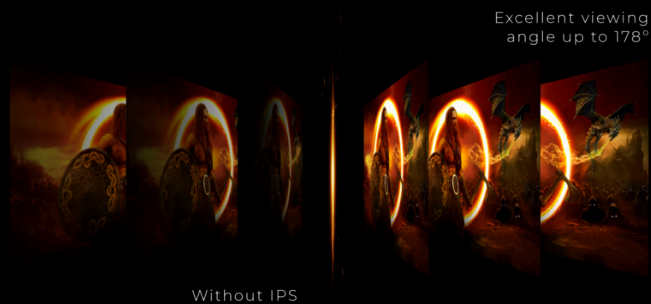

## РАЗРЕШЕНИЕ QHD

Благодаря разрешению 2560 x 1440, Quad HD (QHD), достигаются великолепные качество и четкость изображения, позволяющие увидеть мельчайшие детали. Соотношение сторон 16:9 широкого экрана обеспечивает большое пространство для работы и расположения окон, а также позволяет наслаждаться играми и фильмами в их исходном разрешении.