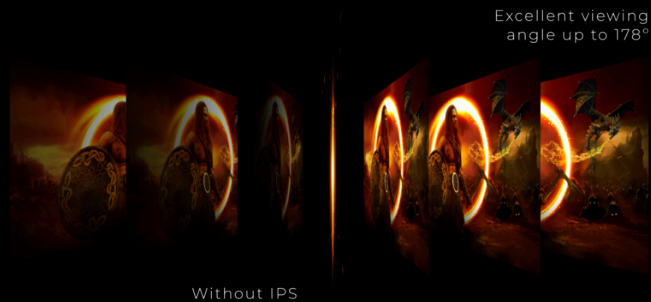

165HZ CZĘSTOTLIWOŚĆ ODŚWIEŻANIA

Częstotliwość odświeżania 165 Hz, znacznie przekraczająca standardowe w branży 60 Hz, sprawia, że gry są niezwykle płynne. Zrealizuj potencjał swojej karty graficznej. Zapomnij o zrywaniu klatek i rozmyciu ruchu. Poczuj, jak Twój refleks łączy się w jedno z akcją. Nigdy nie patrz wstecz.

MATRYCA IPS

Matryca IPS gwarantuje doskonałe wrażenia z oglądania dzięki realistycznym, choć wyraźnym i precyzyjnie odwzorowanym barwom. Spójność wyświetlania barw jest zapewniona niezależnie od kąta, pod jakim patrzy się na ekran.

OGRANICZENIE ODWRACANIA UWAGI PRZEZ RAMKI DO MINIMUM POZWALA UTWORZYĆ NAJLEPSZE STANOWISKO BOJOWE

Poszerz swoje pole widzenia, korzystając z wielu monitorów jednocześnie. Wąska krawędź i konstrukcja bezramkowa zapewnia ograniczenie odwracania uwagi przez ramki do minimum i pozwala utworzyć najlepsze stanowisko bojowe.

PODSTAWA Z REGULACJĄ WYSOKOŚCI

Dbamy o Twoje dobre samopoczucie. Dlatego ten monitor oferuje opcje pozwalające na regulację wysokości, które pozwolą uzyskać idealną postawę podczas pracy, grania lub oglądania filmów. Dopasowanie monitora AOC do swoich potrzeb nie tylko pomaga ograniczyć zmęczenie i zachować zdrowie. W ostatecznym rozrachunku pozwala to również użytkownikowi wraz z zespołem osiągać lepsze wyniki, niezależnie od charakteru pracy.