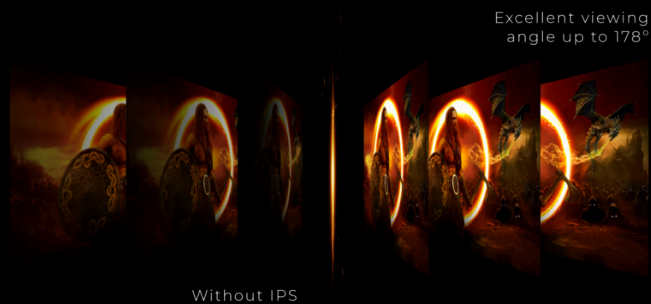

AGON
BY AOC

SLIPP LØS
POTENSIALET DITT

POWERED BY
Q24G2A/BK

1ms

AMD
FreeSync
Premium

NVIDIA
G-SYNC

165Hz

Q24G2AE/BK er en modell som passer for alle brukere som krever høy ytelse. Den har QHD-oppløsning, lavt inngangsforsinkelse og et bredt fargespekter kombinert med et høydejusterbart stativ. Oppdateringshastigheten på 165 Hz, den raske responstiden på 1 ms MPRT og støtten til Adaptive Sync teknologi på Q24G2A/BK-skjermen eliminerer riving og stamming.

- **QHD oppløsning**
- **IPS panelet**
- **165Hz oppfriskningsfrekvens**
- **Minimal rammedistraksjon for den ultimate stridsstasjonen**
- **Høydejusterbart stativ**
- **GMENU**

QHD OPPLØSNING

Med 2560 x 1440 oppløsning, Quad HD (QHD) tilbyr overlegen bildekvalitet og bildeklarphet som viser de fineste detaljene. Widescreen 16:9 bildeforhold gir masse plass til å spre seg utover og jobbe, pluss lar deg nyte spill eller filmer i original størrelse.

QHD 2560 x 1440

IPS PANELET

IPS-panelet gir deg en perfekt seeropplevelse med livaktige, samt utrolige og nøyaktige farger. Fargene ser like ut uansett hvilken vinkel du ser på skjermen fra.

165HZ OPPFRISKNINGSFREKVENNS

MINIMAL RAMMEDISTRAKSJON FOR DEN ULTIMATE STRIDSSTASJONEN

Utvid oversikten med flere skjermer i oppsettet. Den smale marginen og det rammeløse designet gir minimal ramedistraksjon for den ultimate stridsstasjonen.