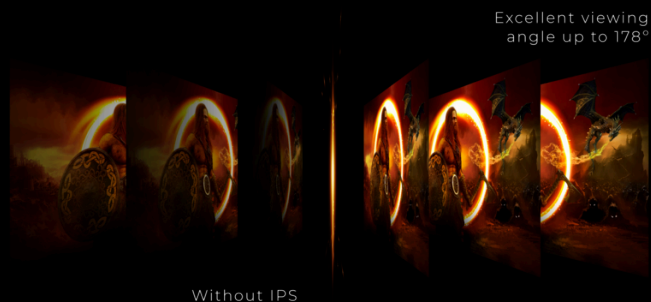

165HZ FREQUENZA DI AGGIORNAMENTO

Grazie alla frequenza di aggiornamento di 165 Hz, ben oltre il doppio dello standard del settore di 60 Hz, l'esperienza di gioco sarà assolutamente fluida. Realizzate il potenziale della vostra scheda grafica. Dimenticate i fastidiosi fenomeni di screen tearing ed effetto "mosso". Sentite i vostri riflessi diventare un tutt'uno con l'azione di gioco. Non guardatevi mai indietro.

PANELLO IPS

Il pannello IPS garantisce un'esperienza visiva eccezionale, con colori realistici e brillanti. Inoltre, i colori non variano a seconda dell'angolo di visuale.