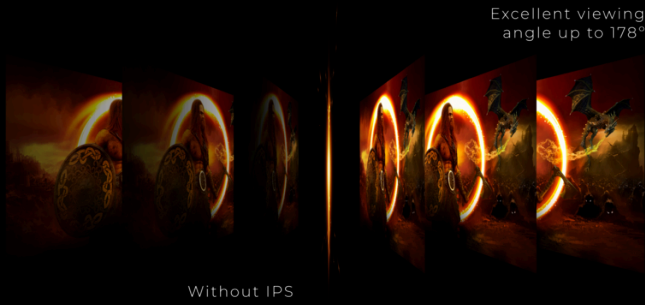

165HZ VIRKISTYSTAAJUUS

165 Hz:n virkistystaajuus, joka on yli kaksinkertainen 60 Hz:n alan standardiin verrattuna, takaa erittäin tasaisen pelikokemuksen. Näytönsovittimen koko potentiaalin hyödyntäminen. Unohda näytön repeily ja epäselvät liikkeet. Reaktioita täysin vastaavat toiminnot. Ei enää paluuta takaisin.

IPS PANEELI

IPS-paneeli takaa erinomaisen katselukokemuksen kirkkailla ja realistisilla väreillä. Värit ovat tasaiset katselipa näyttöä mistä tahansa kulmasta.

KEHYKSEN MINIMAALINEN HÄIRIÖ ENSILUOKKAISTA PELASEMAA VARTEN

Laajenna näkymääsi useammalla monitorilla. Kapea reuna ja kehyksetön muotoilu tarjoavat minimaalisen häiriön ensiluokkaista peliasemaa varten.

KORKEUSSÄÄDETTÄVÄ JALUSTA

Näyttöä voidaan nostaa tai laskea omien korkeus- ja istumisvalintojen mukaan. Helposti säädettävä jalusta pitkäkestoista työskentelymukavuutta varten.

G MENU

Voit asentaa ilmaisen AOC G-Menu -työkalun tietokoneeseesi hyödyntääksesi mukautettuja ja erittäin käteviä ominaisuuksia.