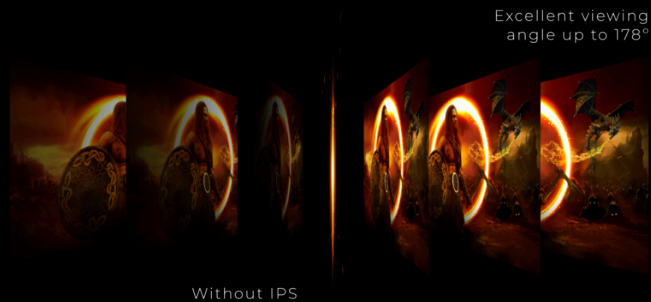

165HZ TASA DE REFRESCO

Una frecuencia de actualización de 165 Hz, más de dos veces el estándar de la industria (60 Hz), hace que los juegos funcionen como la seda. Haz realidad el potencial de tu tarjeta gráfica. Olvídate de los seccionamientos de imagen y de los movimientos desenfocados. Siente como tus reflejos se introducen en la acción. No mires atrás.

PANEL IPS

El panel IPS garantiza una excelente experiencia de visión con colores realistas, fieles y brillantes. Los colores muestran un aspecto coherente desde cualquier ángulo que se mire a la pantalla.