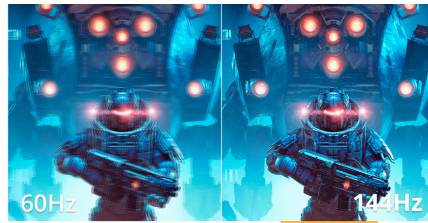

144Hz Refresh Rate

Equip yourself with twice the frame rate of other monitors and say goodbye to image stuttering and blurry motion. With a 144Hz refresh rate every frame is rendered sharply and in smooth succession, so you can line up your shots accurately and appreciate high speed races in all their glory.