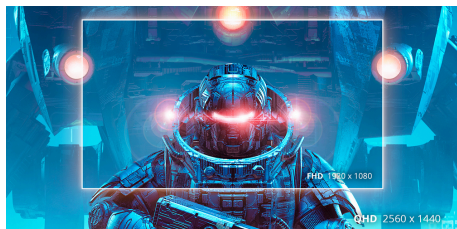

Dominera varje bildruta med Q24B36X 24" QHD gaming-skärm

Upplev ultrasnabbt spel på Q24B36X med 144Hz uppdateringsfrekvens, 0,5ms MPRT-responstid och IPS-klara bilder. Med HDR10 och AdaptiveSync-teknik levererar den levande visuals och rивfri prestanda för både tävlings- och immersivt spelande.

Funktioner

QHD upplösning

Med 2560 x 1440 upplösning erbjuder Quad HD (QHD) överlägsen bildkvalitet och skarpa bilder som avslöjar de finaste detaljerna. Widescreen 16: 9-bildförhållandet ger gott om utrymme att sprida ut dig och arbeta, plus att du kan njuta av spel eller filmer i dess ursprungliga storlek.