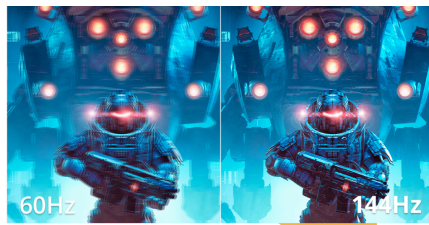

Dominera varje bildruta med Q24B36X 24" QHD gaming-skärm

Upplev ultrasnabbt spel på Q24B36X med 144Hz uppdateringsfrekvens, 0,5ms MPRT-responstid och IPS-klara bilder. Med HDR10 och AdaptiveSync-teknik levererar den levande visuals och rивfri prestanda för både tävlings- och immersivt spelande.

Funktioner

QHD upplösning

Med 2560 x 1440 upplösning erbjuder Quad HD (QHD) överlägsen bildkvalitet och skarpa bilder som avslöjar de finaste detaljerna. Widescreen 16: 9-bildförhållandet ger gott om utrymme att sprida ut dig och arbeta, plus att du kan njuta av spel eller filmer i dess ursprungliga storlek.