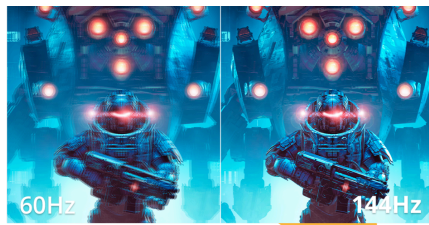

144Hz oppfriskningsfrekvens

Utrusta dig själv med den dubbla skärnhastigheten jämfört med andra bildskärmar och ta farväl av bildhack och suddiga rörelser. Med en 144Hz uppdateringshastighet återges varje ram skarpt och i jämn följd så att du kan ordna dina skjutningar ordentligt och uppskatta snabba biljakter.