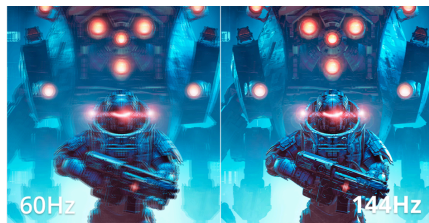

144Hz Частота обновления

Частота смены кадров в два раза быстрее по сравнению с другими мониторами — забудьте о зависании изображения и размытом изображении. Благодаря частоте обновления 144 Гц каждый кадр будет четким, вы увидите сверхплавную последовательность кадров, а также сможете точно нанести удары противнику и оценить высокоскоростные гонки во все их красе.