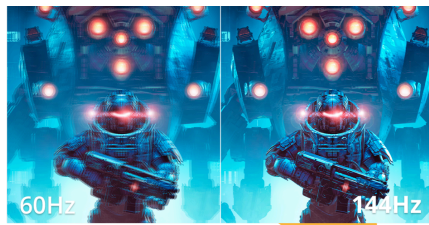

144Hz Частота обновления

Частота смены кадров в два раза быстрее по сравнению с другими мониторами — забудьте о зависании изображения и размытом изображении. Благодаря частоте обновления 144 Гц каждый кадр будет четким, вы увидите сверхплавную последовательность кадров, а также сможете точно нанести удары противнику и оценить высокоскоростные гонки во все их красе.