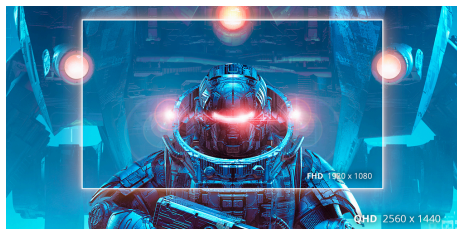

функции

Разрешение QHD

Благодаря разрешению 2560 x 1440, Quad HD (QHD), достигаются великолепные качество и четкость изображения, позволяющие увидеть мельчайшие детали. Соотношение сторон 16:9 широкого экрана обеспечивает большое пространство для работы и расположения окон, а также позволяет наслаждаться играми и фильмами в их исходном разрешении.