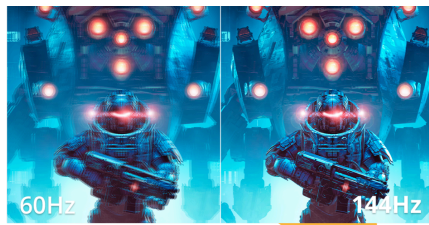

Taxa de atualização de 144 Hz

Equipe-se com o dobro da velocidade de fotogramas de outros monitores e diga adeus às intermitências de imagem e a desfocagem do movimento. Com uma taxa de atualização de 144 Hz, todos os fotogramas são apresentados de forma nítida e numa sucessão fluida, para que possa alinhar os seus disparos com precisão e apreciar as corridas a alta velocidade em toda a sua glória.