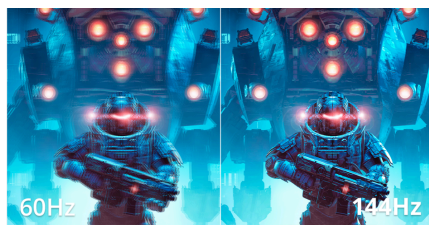

Funcionalidades

Resolução QHD

Com uma resolução de 2560 x 1440, o Quad HD (QHD) oferece uma qualidade de imagem superior e imagens nítidas que revelam os mais pequenos detalhes. A proporção de 16:9 do ecrã panorâmico oferece muito espaço para se espriar e trabalhar, permitindo-lhe ainda desfrutar de jogos ou filmes no seu formato original.