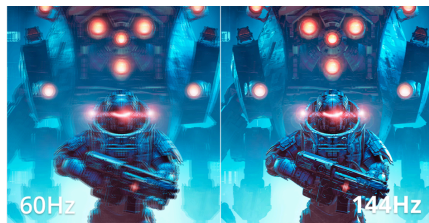

Dominer hvert bilde med Q24B36X 24" QHD gaming-skjerm

Opplev ultrajevnt spill på Q24B36X med 144Hz oppdateringsfrekvens, 0,5ms MPRT responstid og IPS-klare bilder. Med HDR10 og AdaptiveSync-teknologi leverer den livfulle visuals og rivfri ytelse for både konkurranse- og immersiv gaming.

Features

QHD oppløsning

Med 2560 x 1440 oppløsning, Quad HD (QHD) tilbyr overlegen bildekvalitet og billedskarphet som viser de fineste detaljene. Widescreen 16:9 bildeforhold gir masse plass til å spre seg utover og jobbe, pluss lar deg nyte spill eller filmer i original størrelse.

IPS panelet

IPS-panelet gir deg en perfekt seeropplevelse med livaktige, samt utrolige og nøyaktige farger. Fargene ser like ut uansett hvilken vinkel du ser på skjermen fra.

Adaptive sync

Adaptive Sync tilpasser skjermens vertikale oppdaterings hastighet til skjermkortets bildefrekvens, noe som gjør spillopplevelsen din enda jevnere ved å eliminere hakking, tearing og andre forstyrrelser. Denne funksjonen er også nyttig hvis du vil nyte videoer og andre visuelle medier i jevn kvalitet.