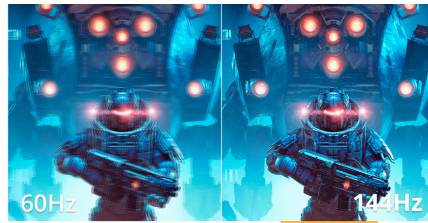

## Dominer hvert bilde med Q24B36X 24" QHD gaming-skjerm

Opplev ultrajevnt spill på Q24B36X med 144Hz oppdateringsfrekvens, 0,5ms MPRT responstid og IPS-klare bilder. Med HDR10 og AdaptiveSync-teknologi leverer den livfulle visuals og rivfri ytelse for både konkurranse- og immersiv gaming.

### QHD oppløsning

Med 2560 x 1440 oppløsning, Quad HD (QHD) tilbyr overlegen bildekvalitet og billedskarphet som viser de fineste detaljene. Widescreen 16:9 bildeforhold gir masse plass til å spre seg utover og jobbe, pluss lar deg nyte spill eller filmer i original størrelse.