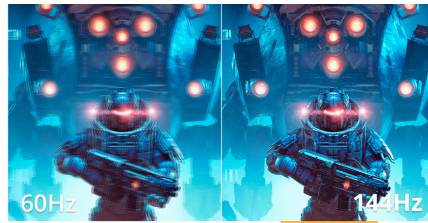

144Hz Verversingsfrequentie

Rust uzelf uit met tweemaal de framefrequentie van andere monitors en zeg beeld haperingen en vage bewegingen vaarwel. Met een verversingsfrequentie van 144Hz wordt je beeldscherm weergegeven in een soepele opeenvolging, dus u kunt uw schoten nauwkeurig richten en genieten van zeer snelle races in al hun glorie.