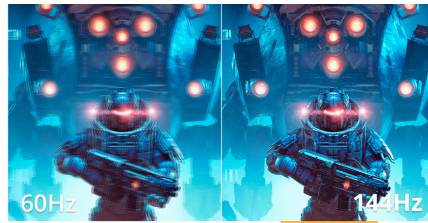

Beheers elk frame met de Q24B36X 24" QHD gaming-monitor

Beleef ultrasoepele gameplay op de Q24B36X met een verversingssnelheid van 144Hz, 0,5ms MPRT-responstijd en IPS-beeldkwaliteit. Met HDR10 en AdaptiveSync-technologie biedt hij levendige visuals en tearing-vrije prestaties voor competitief en meeslepend gamen.

Functies

QHD-resolutie

Quad HD (QHD) biedt met een resolutie van 2560 x 1440 superieure beeldkwaliteit en scherpe beelden die de kleinste details onthullen. De breedbeeld aspectverhouding van 16:9 geeft volop ruimte voor uitbreiding van uw werkgebied, en biedt daarbij de mogelijkheid te genieten games of films in hun oorspronkelijke formaat.

144Hz Verversingsfrequentie

Rust uzelf uit met tweemaal de framefrequentie van andere monitors en zeg beeld haperingen en vage bewegingen vaarwel. Met een verversingsfrequentie van 144Hz wordt je beeldscherm weergegeven in een soepele opeenvolging, dus u kunt uw schoten nauwkeurig richten en genieten van zeer snelle races in al hun glorie.

IPS-paneel

Het IPS-paneel zorgt voor een uitstekende kijkervaring met levensechte, briljante en toch nauwkeurige kleuren. Kleuren zien er consistent uit, ongeacht vanuit welke hoek u naar het scherm kijkt.