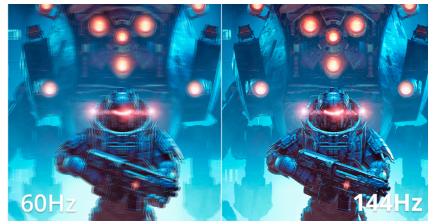

Dominez chaque image avec le moniteur gaming Q24B36X 24" QHD

Profitez d'un gameplay ultra-fluide sur le Q24B36X avec un taux de rafraîchissement de 144Hz, un temps de réponse MPRT de 0,5ms et une dalle IPS. Avec HDR10 et la technologie AdaptiveSync, il offre des visuels éclatants et des performances sans déchirure pour un gaming compétitif et immersif.

144Hz Fréquence de rafraîchissement

Équipez-vous d'une fréquence de trame deux fois supérieure à celle des écrans ordinaires et dites adieu aux images saccadées et aux mouvements flous. Grâce à une fréquence de rafraîchissement de 144Hz, chaque image est reproduite de façon nette et en successions fluides, pour que vous puissiez aligner vos tirs avec précision et profiter de vos courses à haute vitesse et ainsi savourez la victoire.