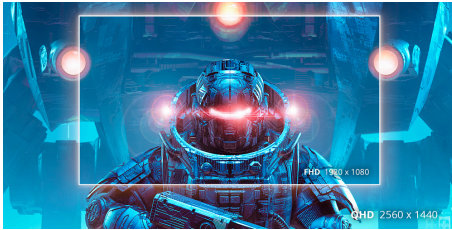

Hallitse jokainen ruutu Q24B36X 24" QHD-pelinäytöllä

Koe ultra-smooth pelaaminen Q24B36X:llä, jossa 144Hz virkistystaajuus, 0,5ms MPRT vasteaika ja IPS-tarkkuus. HDR10 ja AdaptiveSync-tekniologia tarjoavat eläviä kuvia ja repeämättömän suorituskyvyn kilpailu- ja immersiviseen pelaamiseen.

Ominaisuudet

QHD Resoluutio

2560 x 1440 -resoluution ansiosta Quad HD (QHD) tarjoaa ensiluokkaisen kuvan laadun ja terävyyden jokaista yksityiskohtaa varten. Laajakuvainen 16:9 kuvasuhde tarjoaa runsaasti tilaa työskentelyyn, se mahdollistaa myös pelien ja elokuvien katselemisen alkuperäisessä koossa.

144Hz virkistystaajuus

Nauti yli kaksinkertaisesta virkistystaajuudesta muihin monitoreihin verrattuna ja sano hyvästit pätkivälle kuvalle ja epäselville liikkeille. 144 Hz:n virkistystaajuuden ansiosta kaikkien kuvien terävyys on erinomainen ja ne näkyvät tasaisesti peräkkäin niin, että voit järjestää otokset tarkoin ja nauttia täysin huippunopeista kilpailuista.

0.5ms MPRT - Liikkuvan kuvan vasteaika

MPRT on lyhenne sanoista Moving Picture Response Time eli liikkuvan kuvan vasteaika. MPRT-tekniikka on tarkoitettu näytön taustavalon sammuttamiseen ja syyttämiseen kuvan vaihtuessa. Kun kuva näkyy näytöllä vain lyhyen aikaa, tekniikka auttaa vähentämään haamukuvia ja liikesomeutta, mikä tuottaa aiempaa tasaisemman ja sujuvamman pelikokemuksen.