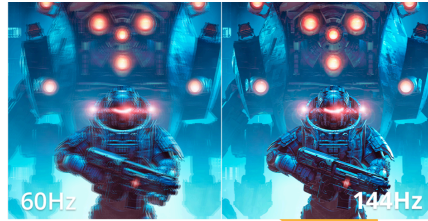

Hallitse jokainen ruutu Q24B36X 24" QHD-pelinäytöllä

Koe ultra-smooth pelaaminen Q24B36X:llä, jossa 144Hz virkistystaajuus, 0,5ms MPRT vasteaika ja IPS-tarkkuus. HDR10 ja AdaptiveSync-tekniologia tarjoavat eläviä kuvia ja repeämättömän suorituskyvyn kilpailu- ja immersiviseen pelaamiseen.

144Hz virkistystaajuus

Nauti yli kaksinkertaisesta virkistystaajuudesta muihin monitoreihin verrattuna ja sano hyvästit pätkivälle kuvalle ja epäselville liikkeille. 144 Hz:n virkistystaajuuden ansiosta kaikkien kuvien terävyys on erinomainen ja ne näkyvät tasaisesti peräkkäin niin, että voit järjestää otokset tarkoin ja nauttia täysin huippunopeista kilpailuista.

0.5ms MPRT - Liikkuvan kuvan vasteaika

MPRT on lyhenne sanoista Moving Picture Response Time eli liikkuvan kuvan vasteaika. MPRT-tekniikka on tarkoitettu näytön taustavalon sammuttamiseen ja syyttämiseen kuvan vaihtuessa. Kun kuva näkyy näytöllä vain lyhyen aikaa, tekniikka auttaa vähentämään haamukuvia ja liikesomeutta, mikä tuottaa aiempaa tasaisemman ja sujuvamman pelikokemuksen.

IPS paneeli

IPS-paneeli takaa erinomaisen katselukokemuksen kirkkailla ja realistisilla väreillä. Värit ovat tasaiset katselipa näyttöä mistä tahansa kulmasta.

Adaptive sync

Adaptive Sync sovittaa monitorin pystysuoran virkistystaajuuden grafiikkasuorittimen kuvataajuuteen, mikä parantaa pelikokemusta entisestään estämällä pätkimisen, kuvan repeytymisen ja värinän. Tämä toiminto on hyödyllinen myös videoita ja muita visuaalisia sisältöjä katsellessa, sillä se parantaa kuvan tasaisuutta.