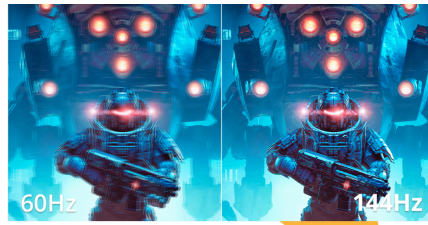

Dominieren Sie jedes Frame mit dem Q24B36X 24" QHD Gaming-Monitor

Erleben Sie ultraflüssiges Gameplay auf dem Q24B36X mit 144Hz Bildwiederholrate, 0,5ms MPRT-Reaktionszeit und IPS-Klarheit. Mit HDR10 und AdaptiveSync-Technologie liefert er lebendige Bilder und ruckelfreie Performance für kompetitives und immersives Gaming.

Merkmale

QHD-Auflösung

Mit 2560 x 1440 Auflösung bietet Quad HD (QHD) überragende Bildqualität und scharfe Bilder, die selbst die feinsten Details zeigen. Das Widescreen-Seitenverhältnis von 16:9 bietet viel Platz, um sich auszubreiten und zu arbeiten, außerdem ermöglicht es Ihnen, Spiele oder Filme in ihrer Originalgröße zu genießen.

Excellent viewing angle up to 178°

Adaptive sync

Adaptive Sync richtet die vertikale Bildwiederholrate Ihres Monitors an der von Ihrer GPU gelieferte Bildwiederholrate aus und sorgt so für ein noch flüssigeres Gaming-Erlebnis, da Stottern, Reißen und Ruckeln der Bilder vermieden werden. Diese Funktion ist auch bei der Wiedergabe von Videos und anderen visuellen Medien nützlich, um eine reibungslose Unterhaltung zu gewährleisten.