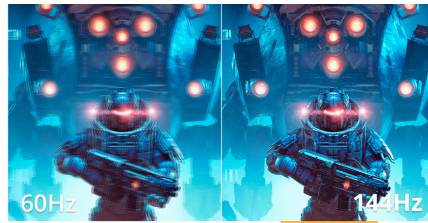

Dominieren Sie jedes Frame mit dem Q24B36X 24" QHD Gaming-Monitor

Erleben Sie ultraflüssiges Gameplay auf dem Q24B36X mit 144Hz Bildwiederholrate, 0,5ms MPRT-Reaktionszeit und IPS-Klarheit. Mit HDR10 und AdaptiveSync-Technologie liefert er lebendige Bilder und ruckelfreie Performance für kompetitives und immersives Gaming.

Merkmale

QHD-Auflösung

Mit 2560 x 1440 Auflösung bietet Quad HD (QHD) überragende Bildqualität und scharfe Bilder, die selbst die feinsten Details zeigen. Das Widescreen-Seitenverhältnis von 16:9 bietet viel Platz, um sich auszubreiten und zu arbeiten, außerdem ermöglicht es Ihnen, Spiele oder Filme in ihrer Originalgröße zu genießen.

Excellent viewing angle up to 178°

Adaptive sync

Adaptive Sync richtet die vertikale Bildwiederholrate Ihres Monitors an der von Ihrer GPU gelieferte Bildwiederholrate aus und sorgt so für ein noch flüssigeres Gaming-Erlebnis, da Stottern, Reißen und Ruckeln der Bilder vermieden werden. Diese Funktion ist auch bei der Wiedergabe von Videos und anderen visuellen Medien nützlich, um eine reibungslose Unterhaltung zu gewährleisten.