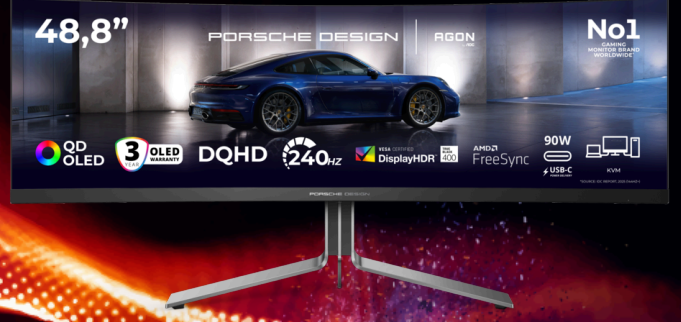

HER TÜRLÜ ZORLUĞA GÖĞÜS GERECEK ŞEKİLDE TASARLANDI

POWERED BY
PD49

En iyi tasarım deneyimi ile ön plandaki performansın nihai karışımını keşfedin. Bu birinci sınıf monitör, 5K DQHD çözünürlük, devasa 49 inç QD-OLED ekran ve yıldırım hızında 240Hz yenileme hızı sunarak oyun deneyimini yeniden tanımlıyor. 1800 kavisli tasarım tam bir derinlik sağlarken, 1000 nitlik en yüksek parlaklık canlı renkleri ve kontrastla çarpıcı bir HDR deneyimi sunar. Oyun oynamanın ötesinde PD49, USB-C bağlantısı, ergonomik standı ve kullanışlı KVM ve USB Hub özellikleriyle ev ofisinizi geliştirir. Kristal netliğinde görsel-işitsel öğeler, yüksek kaliteli hoparlörler ve PC-HDR TB 400 sertifikası iş ve oyun deneyiminizi geliştirir. PD49, markanın kuruluş yılı olan 1972'deki ikonik Porsche 911 S 2.4 Targa'yı anımsatan tasarım unsurlarına sahip özel Porsche 911 sürümünden ilham alıyor. Porsche Classic tarafından aslına sadık kalınarak restore edilen bu tarihi başyapıt, monitörün şık ve birinci sınıf tasarımı için zamansız bir ilham kaynağı olarak hizmet ediyor. Her pikselin bir zarafet ve güç hikayesi anlattığı bir diyara hoş geldiniz.