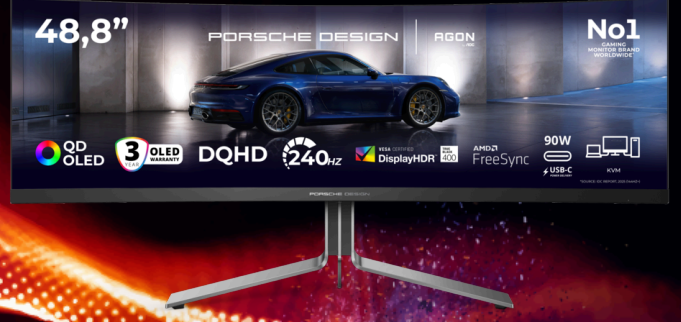

# HER TÜRLÜ ZORLUĞA GÖĞÜS GERECEK ŞEKİLDE TASARLANDI

POWERED BY  
**PD49**

En iyi tasarım deneyimi ile ön plandaki performansın nihai karışımını keşfedin. Bu birinci sınıf monitör, 5K DQHD çözünürlük, devasa 49 inç QD-OLED ekran ve yıldırım hızında 240Hz yenileme hızı sunarak oyun deneyimini yeniden tanımlıyor. 1800 kavisli tasarım tam bir derinlik sağlarken, 1000 nitlik en yüksek parlaklık canlı renkleri ve kontrastla çarpıcı bir HDR deneyimi sunar. Oyun oynamanın ötesinde PD49, USB-C bağlantısı, ergonomik standı ve kullanışlı KVM ve USB Hub özellikleriyle ev ofisinizi geliştirir. Kristal netliğinde görsel-işitsel öğeler, yüksek kaliteli hoparlörler ve PC-HDR TB 400 sertifikası iş ve oyun deneyiminizi geliştirir. PD49, markanın kuruluş yılı olan 1972'deki ikonik Porsche 911 S 2.4 Targa'yı anımsatan tasarım unsurlarına sahip özel Porsche 911 sürümünden ilham alıyor. Porsche Classic tarafından aslına sadık kalınarak restore edilen bu tarihi başyapıt, monitörün şık ve birinci sınıf tasarımı için zamansız bir ilham kaynağı olarak hizmet ediyor. Her pikselin bir zarafet ve güç hikayesi anlattığı bir diyara hoş geldiniz.