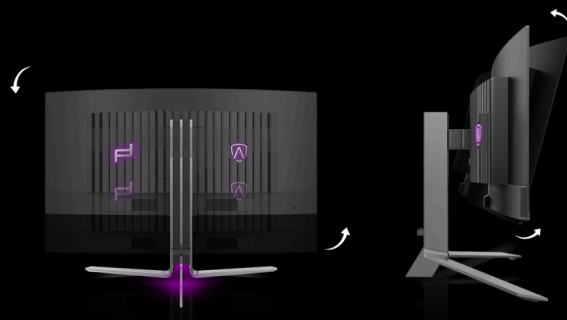

DESIGNED TO STAND ANY CHALLENGE

POWERED BY
PD34/96

PD34 是一款與 Porsche Design 合作的 34 吋 QD OLED (3440 x 1440 @ 240Hz) 專業曲面電競顯示器，具有 0.03MS 極速反應時間、1800R 曲率、VESA DISPLAYHDR TRUE BLACK 400、CLEARMR 13000。與傳統顯示器不同，QD-OLED 利用自行發光的量子點，以卓越的對比度實現各種精確的顏色。將您的敏銳度和遊戲能力提升到一個新的水平，尤其是需要團隊協作的情况下。獨特設計的外觀以 Porsche 911 做為發想並且結合，為您帶來更多高質感氛圍。

- **ERGONOMIC DESIGN**
- **AOC G-menu**
- **QHD (WQHD) 2K 高解析度**
- **廣色域**
- **KVM 技術**
- **Connectivity**

ERGONOMIC DESIGN

Ergonomic stand to maintain comfort and prevent strain during long gaming sessions. It offers a wide range of motion and easy height, tilt, and swivel adjustments, accommodating the proper ergonomics and your personal preferences.

AOC G-MENU

AOC G-Menu 是一款免費軟體，使用者可以將其安裝在 PC 上，進行個人化的功能。

QHD (WQHD) 2K 高解析度

WQHD 3440x1440 超高解析度，提供使用者出色的畫面品質，相較於傳統的 16:9 比例，21:9 具有更高的垂直分辨率和寬廣的全景畫面，可以把桌面變成戰鬥中心，享受遊戲中每一個驚心動魄的時刻，高層次的圖片品質和廣闊視野，提供您真正身歷奇境的遊戲體驗。

一般的	
型號名稱	PD34/96
品牌	AOC
頻道	Gaming
產品線	AGON PRO
設計系列	PD
EAN	4056487052397

顯示資訊	
螢幕大小 (英吋)	34,0
螢幕大小 (公分)	86,36
平面/彎曲	Curved
曲率半徑	1800R
顯示硬度	2H
面板處理	Anti-Reflection
面板解析度	3440x1440
縱橫比	21:9
面板類型	QD - OLED
Max 重新整理的頻率	240 Hz
回應時間 CtG	0.03 ms
靜態對比度	1.5M:1
視角 (CR10)	178/178
顯示顏色	1.073B (10 bits)
Brightness in nits	1000 cd/m ²