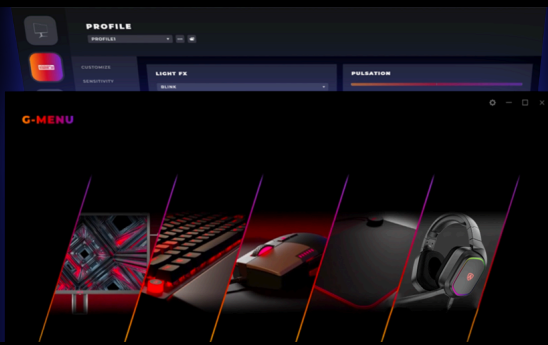

G-MENU

AOC G-Menu — це безкоштовний інструмент, який можна встановити на ваш ПК для повної персоналізації та максимальної зручності.

РОЗДІЛЬНА ЗДАТНІСТЬ QHD (WQHD)

З роздільною здатністю 3440 × 1440, формат Wide Quad HD (WQHD) дарує виняткову чіткість і деталізацію зображення, розкриваючи кожну дрібницю. Широкоформатне співвідношення сторін 21:9 ідеально підходить для перегляду фільмів у кінематографічному форматі, повного занурення в сучасні ігри чи комфортної роботи з кількома вікнами одночасно. Справжня 8-бітна передача кольору відтворює широку палітру відтінків, забезпечуючи природне та яскраве зображення.

РОЗШИРЕНА ПАЛІТРА КОЛЬОРІВ

Коли ви насолоджуєтеся фото, відео або іграми, ми хочемо, щоб зображення на екрані виглядало максимально реалістично. Саме тому цей дисплей оснащений технологією Wide Colour Gamut, що дозволяє відтворювати значно більше кольорів, ніж звичайні монітори. Це досягається завдяки спеціальному апаратному рішенню, а не лише програмним налаштуванням. Результат: природні зображення з тонкими деталями, які стають видимими завдяки розширеній колірній палітрі.

KVM

Share one single keyboard, mouse and monitor between multiple computers with KVM switch hardware.