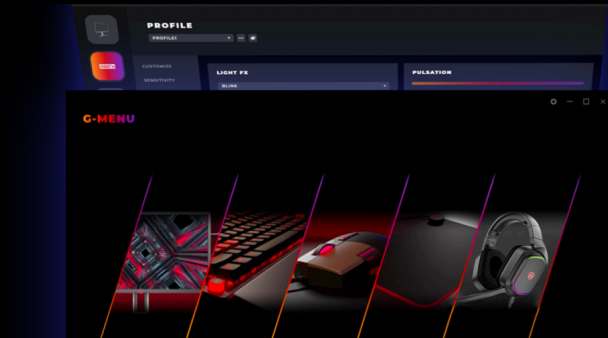

HER TÜRLÜ ZORLUĞA GÖĞÜS GERECEK ŞEKİLDE TASARLANDI

POWERED BY
PD34

Porsche Design ile ortaklaşa tasarlanan 34 inç WQHD (21:9) kavisli monitör PD34 ile yeni bir performans alanına adım atın, benzersiz renk hassasiyeti ve derin kontrastlar için en son QD-OLED teknolojisine sahiptir. Son derece hızlı 240 Hz yenileme hızı ve HDR TrueBlack 400 ile her ayrıntı, hem oyun hem de yaratıcı çalışma için mükemmel olan çarpıcı netlik ve canlı görsellerle hayat buluyor. USB-C, KVM ve HDMI 2.1 dahil olmak üzere kapsamlı bir bağlantı paketi, çok yönlü bir USB hub'ı ve optimum konfor için ergonomik standı ile donatılmış PD34, üst düzey rahatlık ve üretkenlik sunar. 3 yıllık yanma garantisiyle desteklenen Porsche Design PD34, olağanüstü performansa, stile ve gelişmişliğe açılan kapınızdır.

GMENU

AOC G-Menu, eksiksiz özelleştirmeyi maksimum rahatlıkla eşleştirmek için PC'nize yükleyebileceğiniz ücretsiz bir araçtır.

WIDE QHD (WQHD) ÇÖZÜNÜRLÜK

3440 x 1440 çözünürlüklü Wide Quad HD (WQHD), tüm ayrıntıları ortaya çıkaran üstün görüntü kalitesi ve keskin görüntüleme özelliği sunar. 21:9'luk geniş ekran en boy oranı filmleri geniş ekranda izlemek veya son çıkan oyunlara kendinizi kaptırmak için mükemmeldir, ayrıca çalışmak istediğinizde daha fazla alan kullanmanızı sağlar. Gerçek 8 bit renk; parlak ve doğal görüntüler için geniş bir renk paleti sunar.

GENİŞ RENK YELPAZESİ

Fotoğraf, video veya oyun keyfi sırasında ekran içeriğinin olabildiğince gerçekçi olmasını istiyoruz. O nedenle bu ekran, geleneksel monitörlerden çok daha fazla sayıda renk gösterebilmek için Wide Colour Gamut teknolojisine sahip. Bu, yalnızca yazılım ayarlamalarıyla değil, özel bir donanım çözümü aracılığıyla gerçekleştirilir. Ve sonuç olarak da ortaya daha canlı renk paleti sayesinde görünür hale gelen ince detaylara sahip hayat dolu görüntüler çıkıyor.